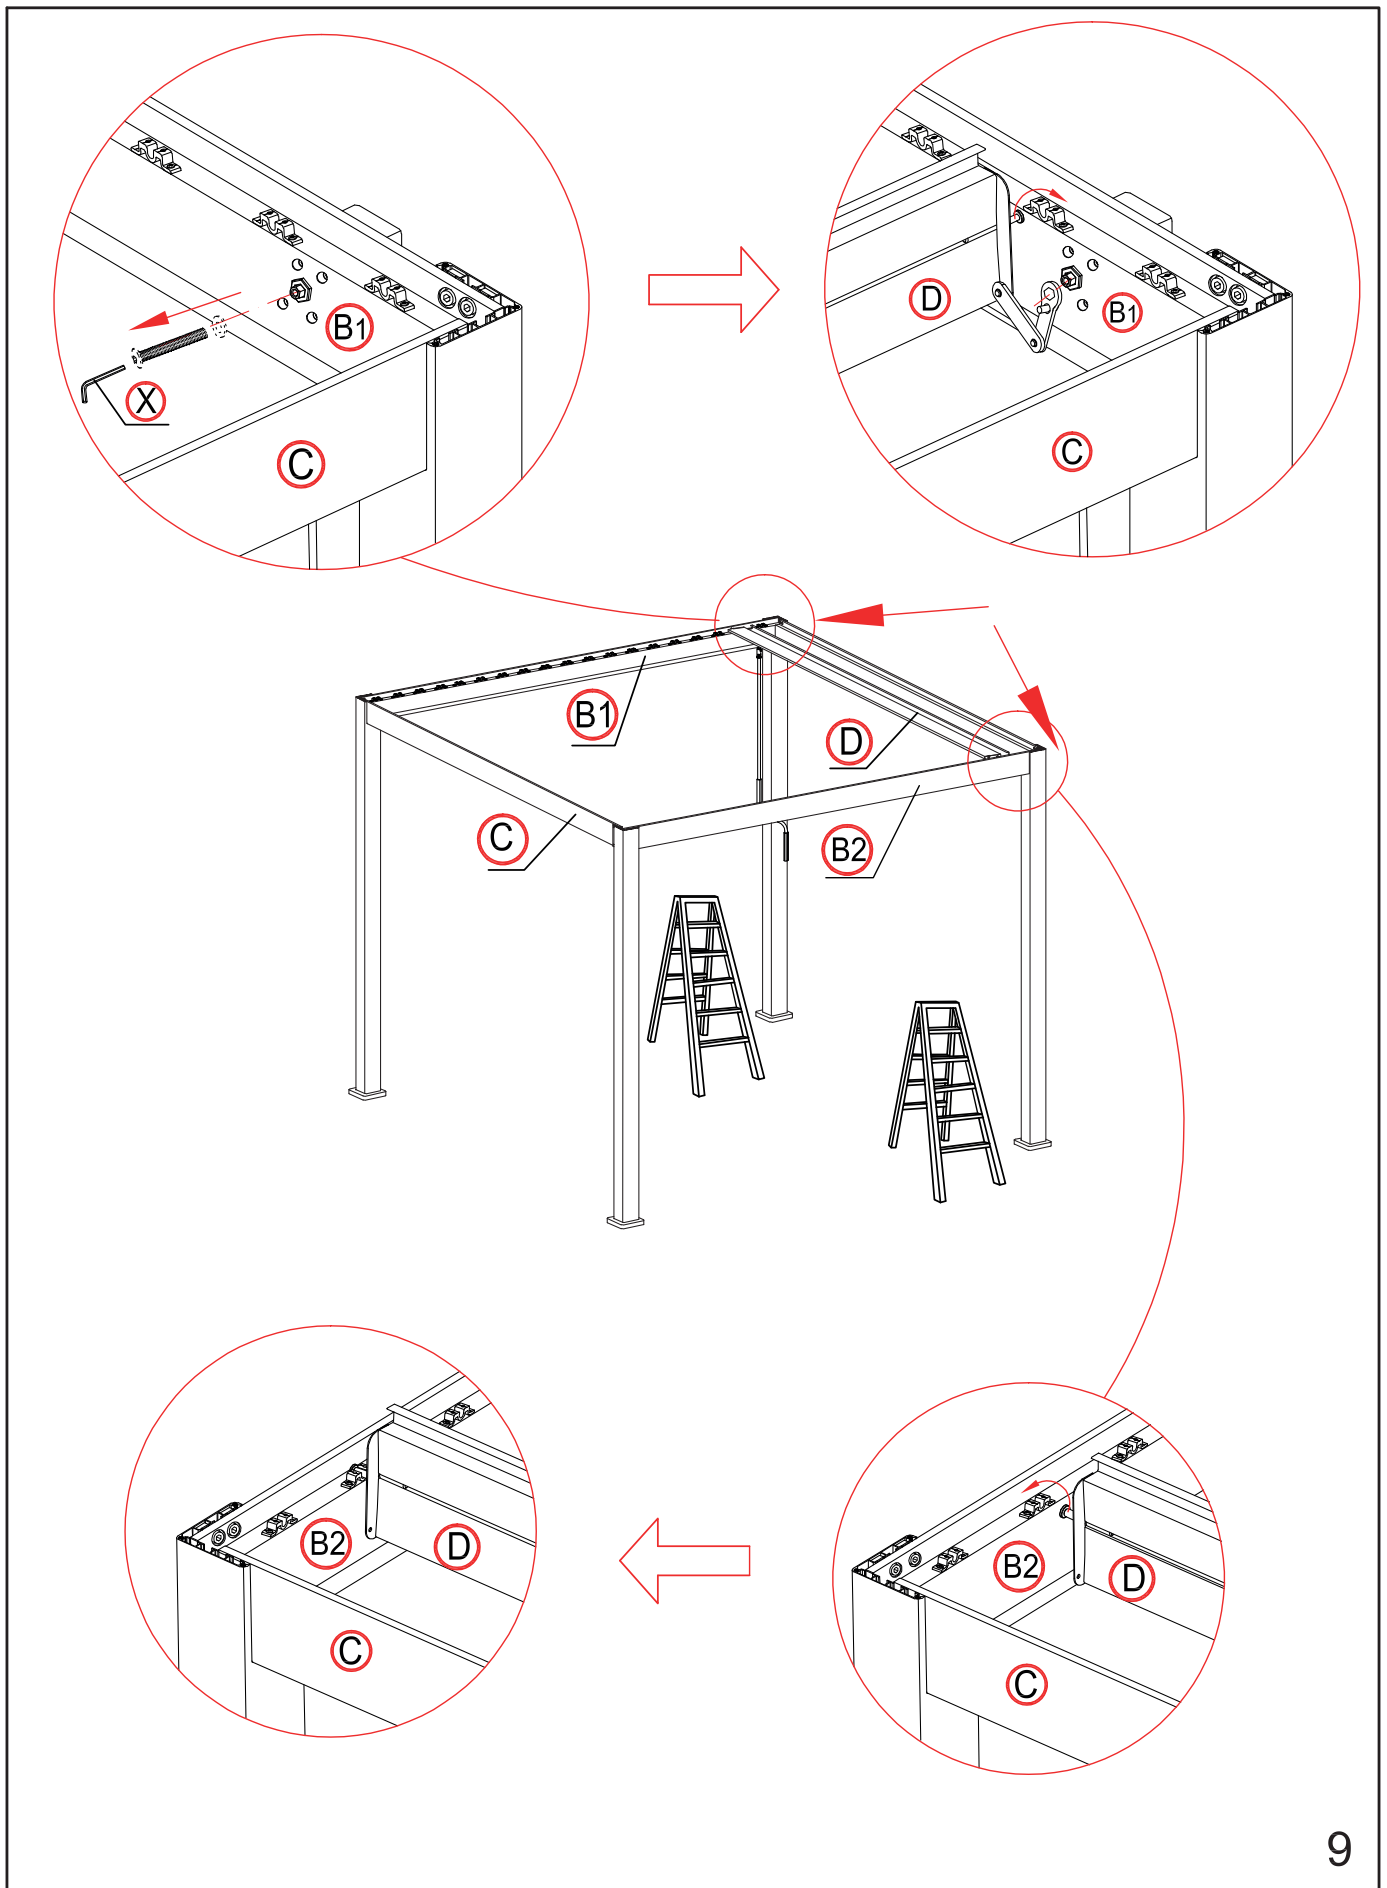

Helm
Casque
Casco

Messband
Mètre ruban
Nastro di misura

Boherschrauber
Perceuse-visseuse
Cacciavite a trapano

Leiter
Echelle
Scala

1

2

×1 time

×18 times

Die Blende vertikal ausrichten.
Aligner l'écran verticalement.
Allineare l'apertura verticalmente.

×4 times

16

×4 times

17