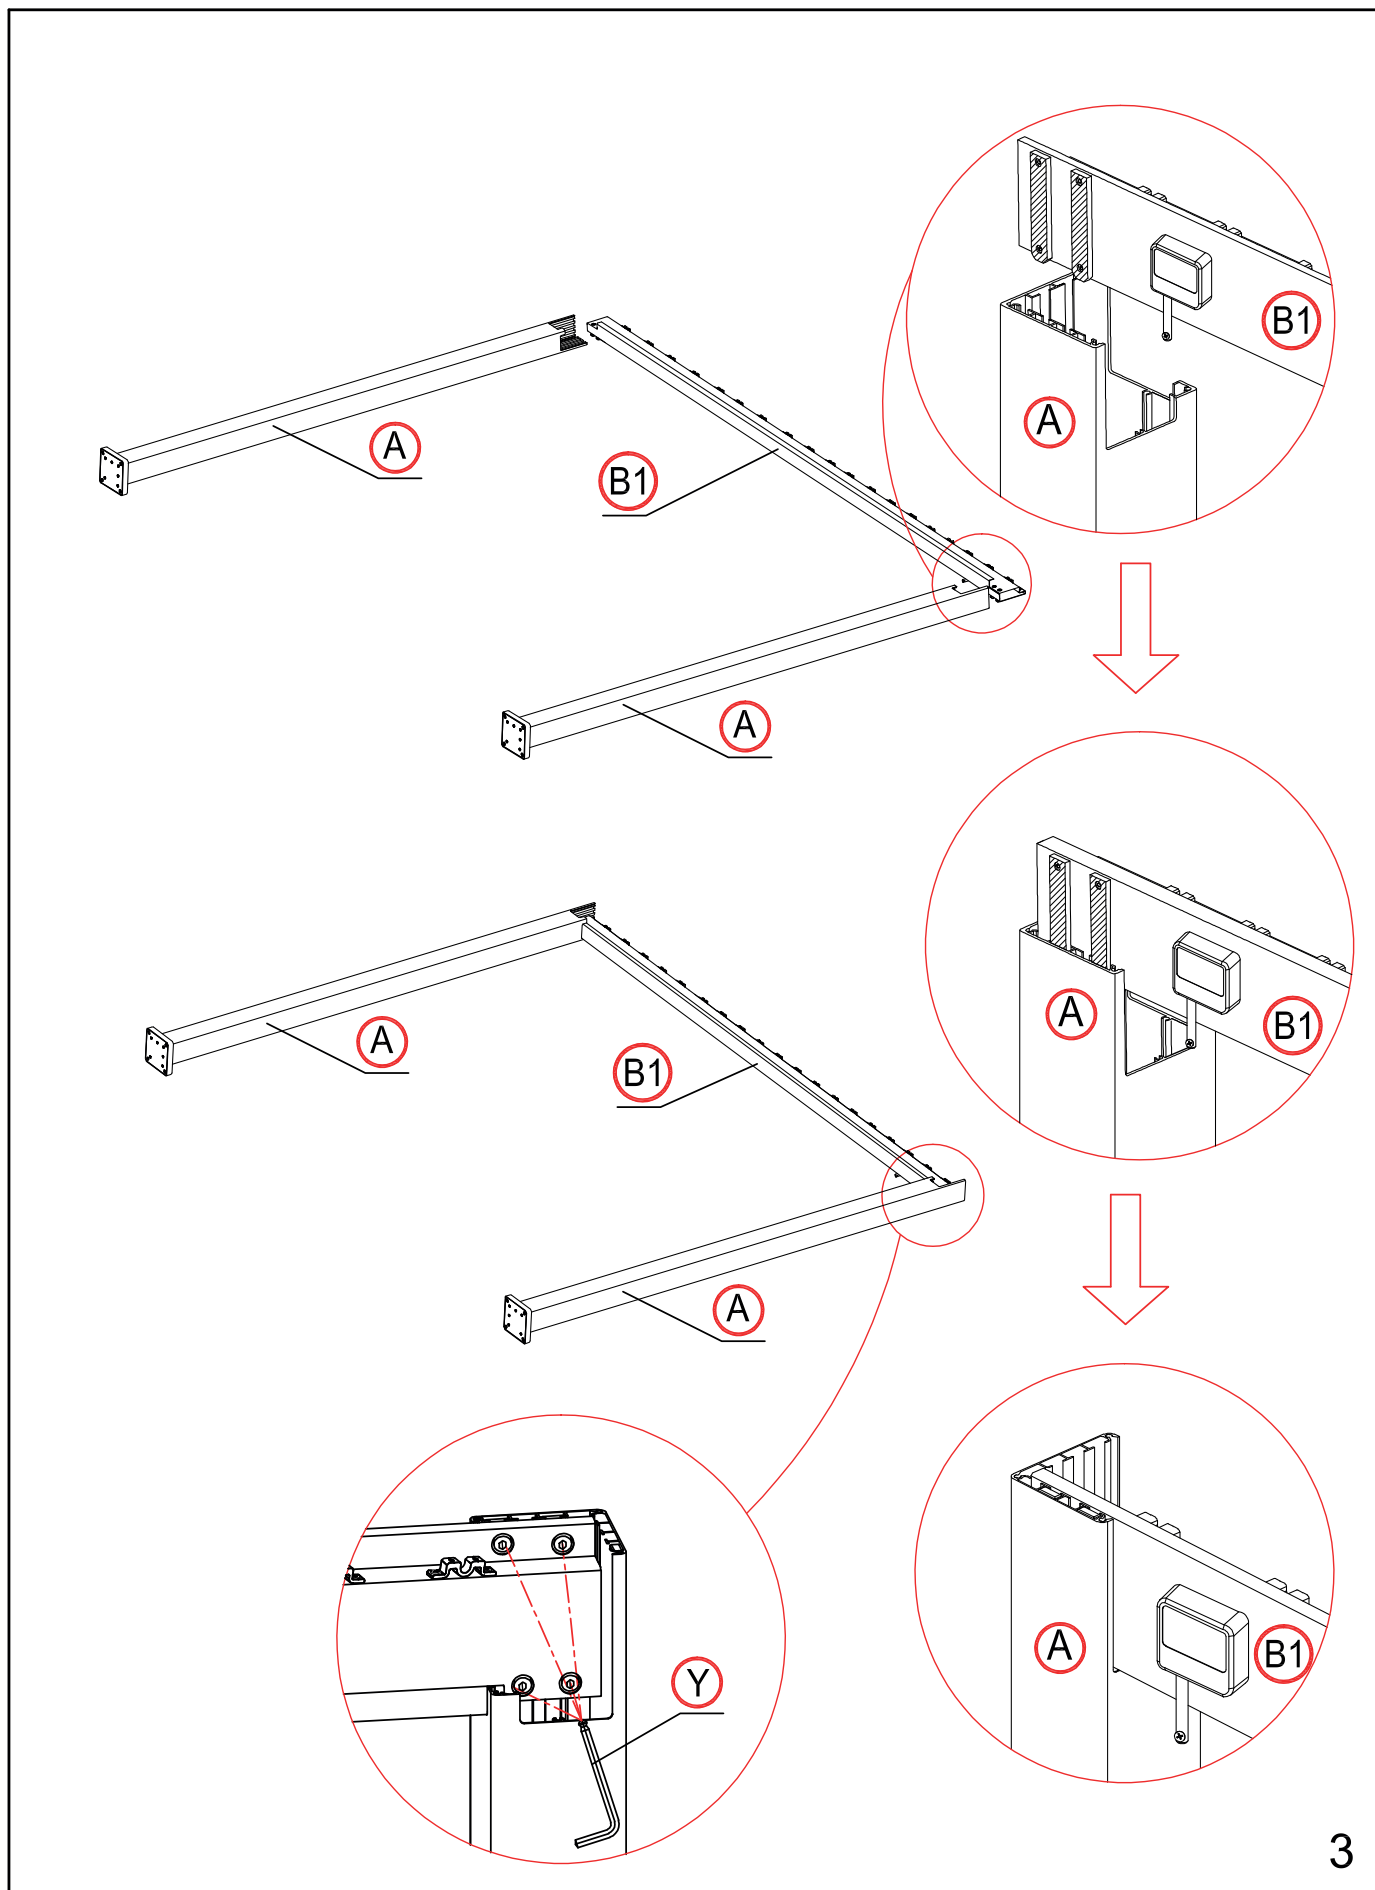

Helm
Casque
Casco

Messband
Mètre ruban
Nastro di misura

Boherschrauber
Perceuse-visseuse
Cacciavite a trapano

Leiter
Echelle
Scala

1

2

×1 time

×18 times