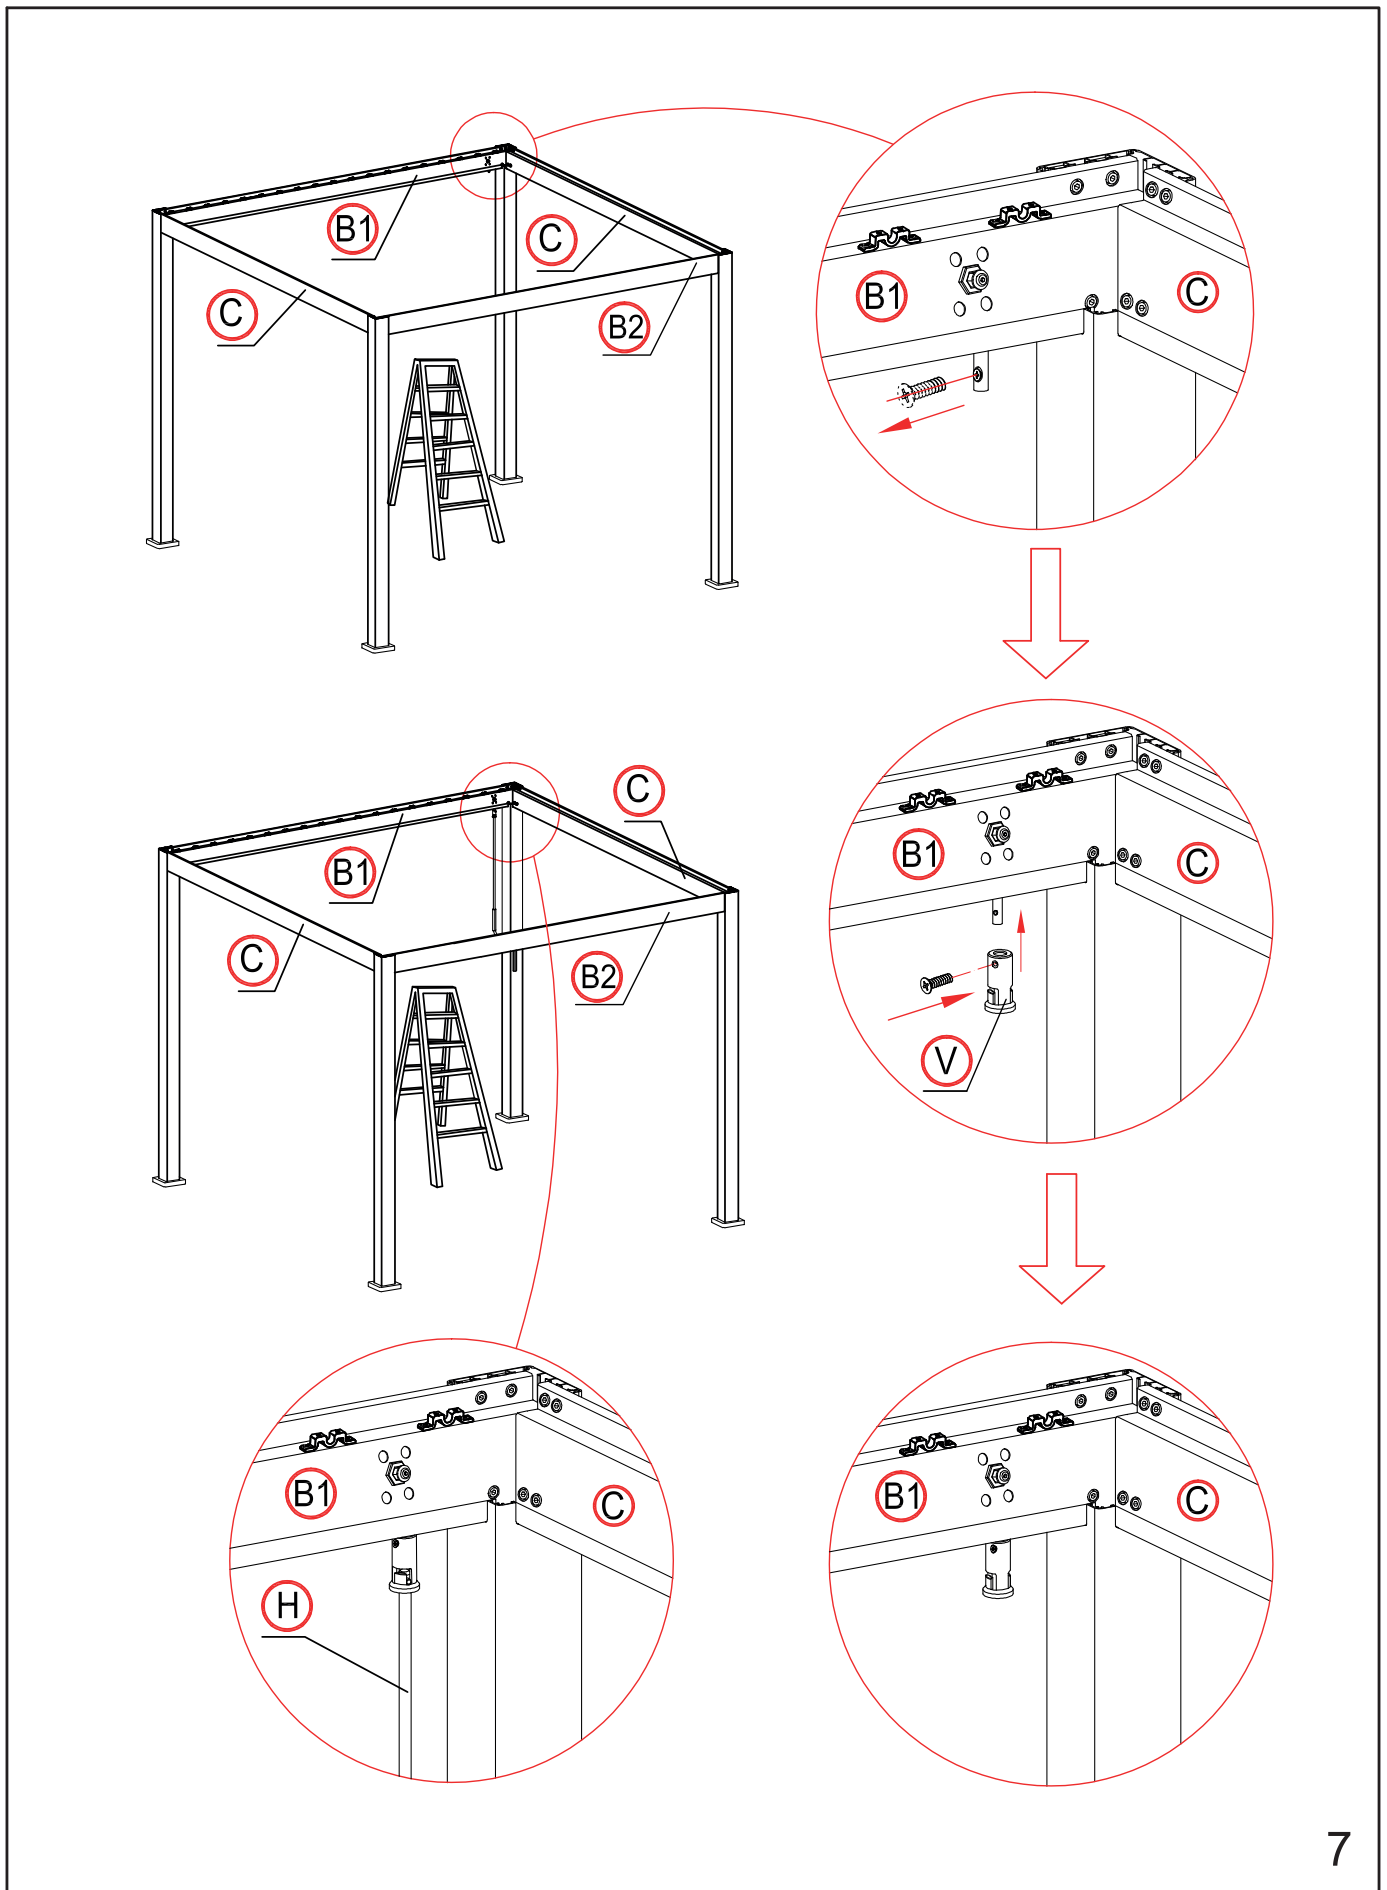

Helm
Casque
Casco

Messband
Mètre ruban
Nastro di misura

Boherschrauber
Perceuse-visseuse
Cacciavite a trapano

Leiter
Echelle
Scala

1

2

×1 time

×18 times

Die Blende vertikal ausrichten.
Aligner l'écran verticalement.
Allineare l'apertura verticalmente.

×4 times

16

×4 times

17