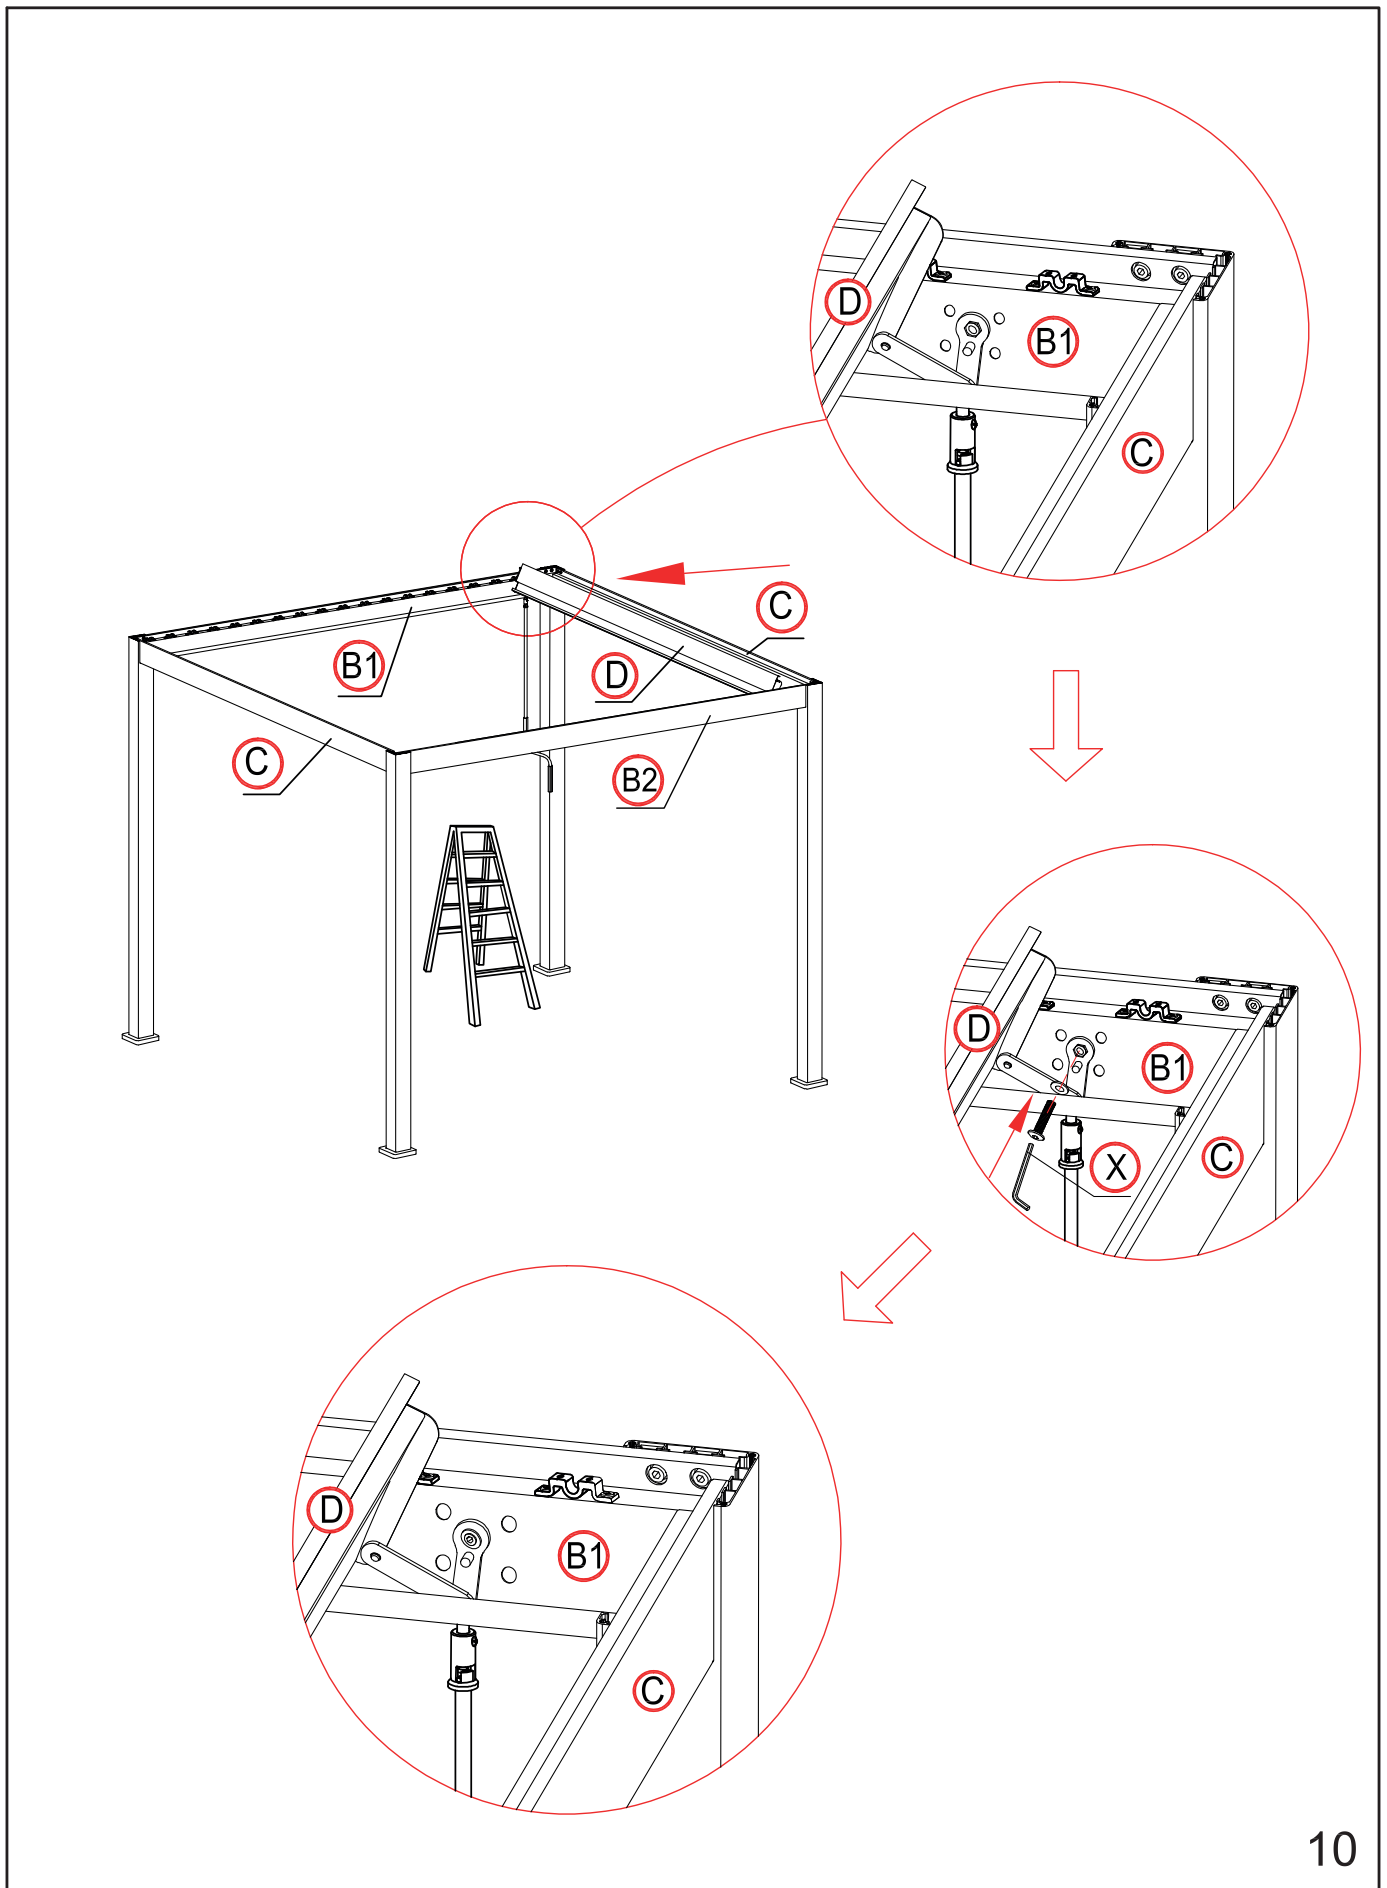

Helm
Casque
Casco

Messband
Mètre ruban
Nastro di misura

Boherschrauber
Perceuse-visseuse
Cacciavite a trapano

Leiter
Echelle
Scala

1

2

×1 time

×18 times

Die Blende vertikal ausrichten.
Aligner l'écran verticalement.
Allineare l'apertura verticalmente.

×4 times

16

×4 times

17