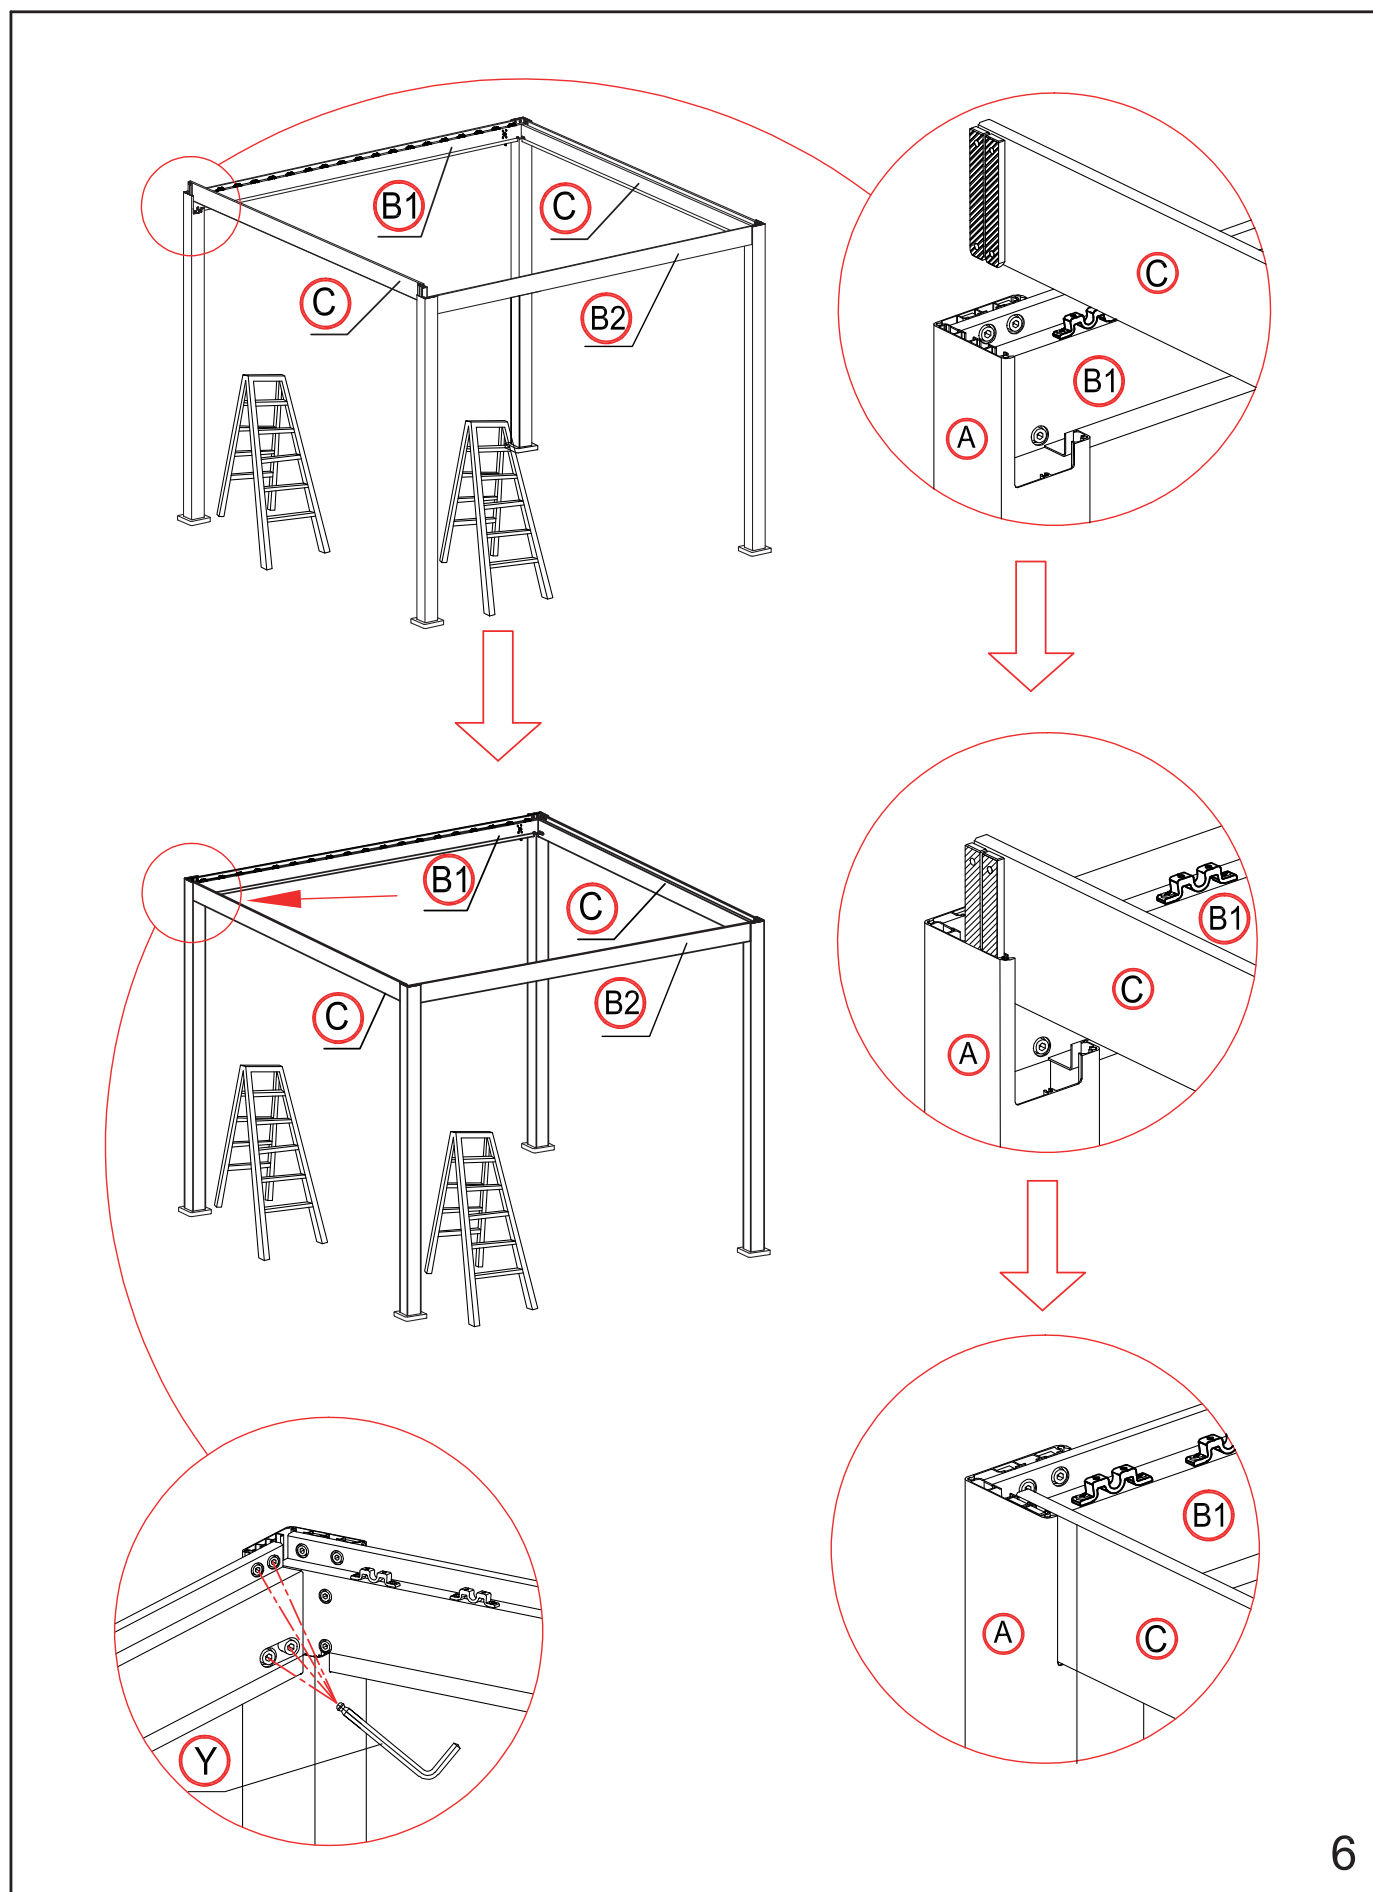

Helm
Casque
Casco

Messband
Mètre ruban
Nastro di misura

Boherschrauber
Perceuse-visseuse
Cacciavite a trapano

Leiter
Echelle
Scala

1

2

×1 time

×18 times

Die Blende vertikal ausrichten.
Aligner l'écran verticalement.
Allineare l'apertura verticalmente.

×4 times

16

×4 times

17