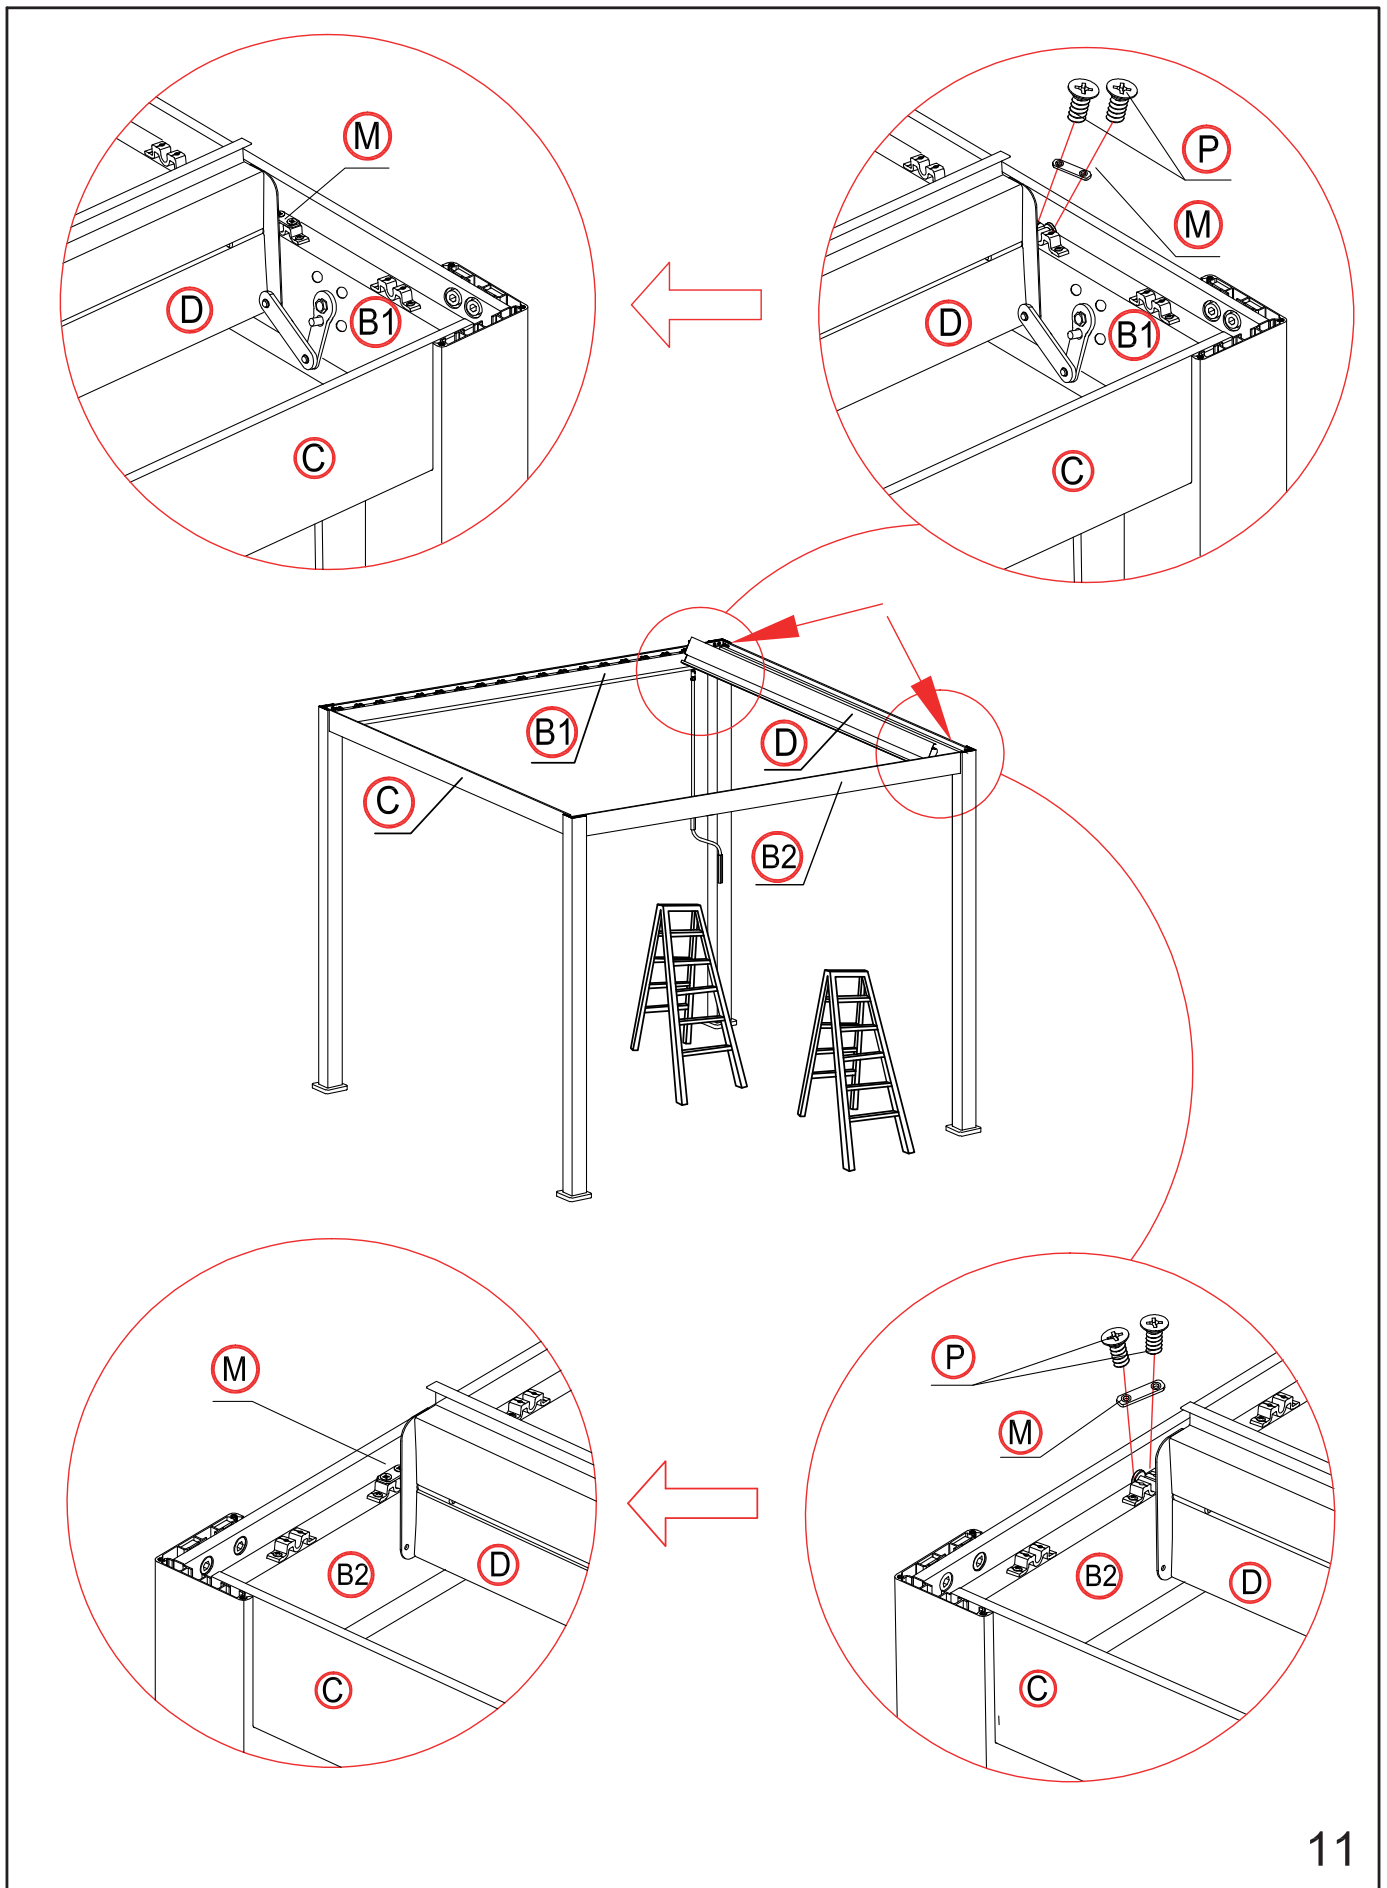

Helm
Casque
Casco

Messband
Mètre ruban
Nastro di misura

Boherschrauber
Perceuse-visseuse
Cacciavite a trapano

Leiter
Echelle
Scala

1

2

×1 time

×18 times