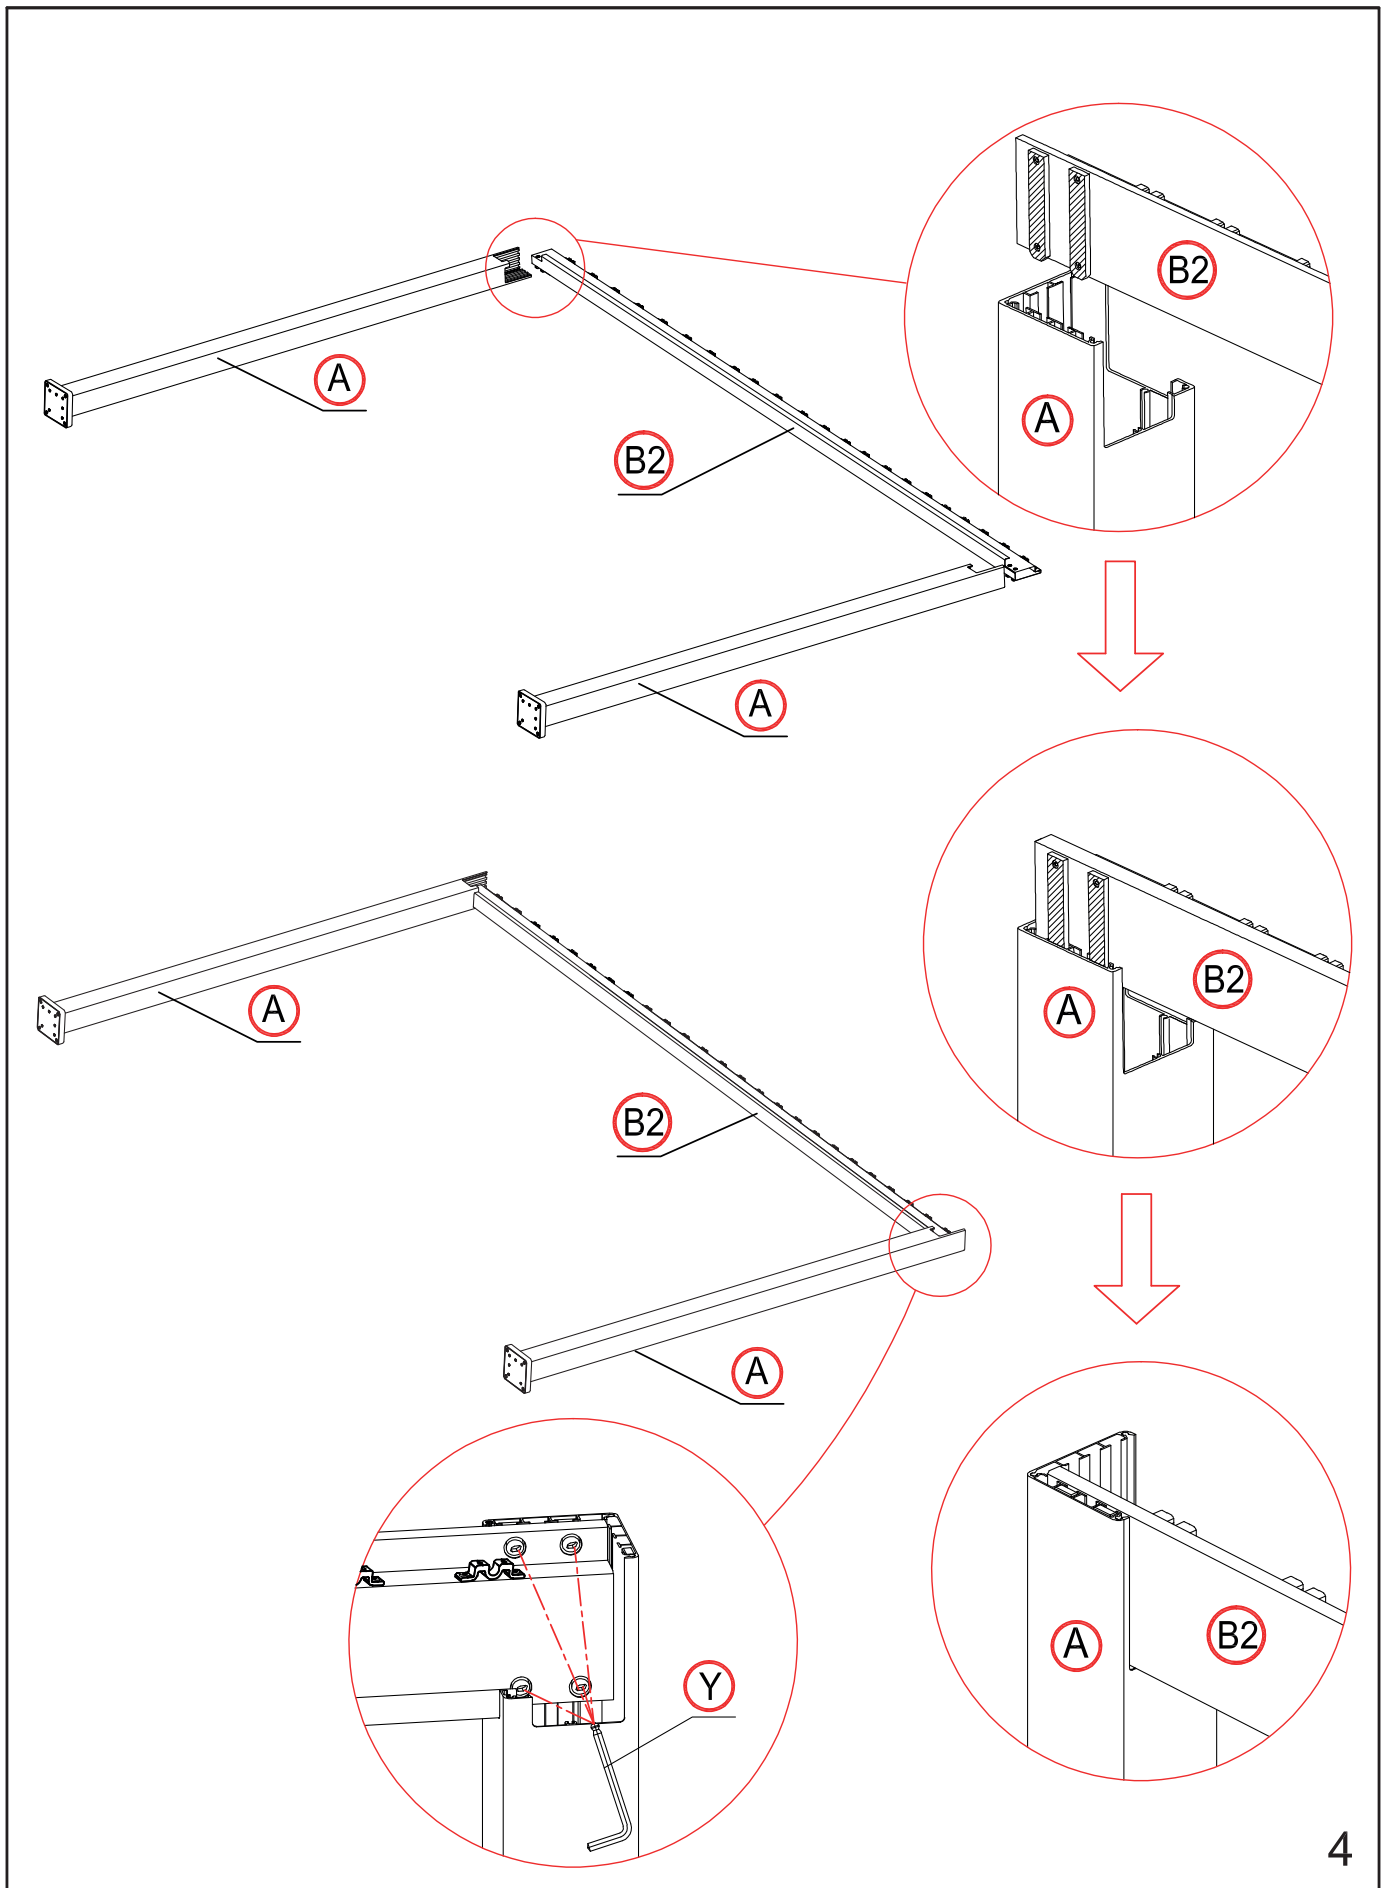

Helm
Casque
Casco

Messband
Mètre ruban
Nastro di misura

Boherschrauber
Perceuse-visseuse
Cacciavite a trapano

Leiter
Echelle
Scala

1

2

×1 time

×18 times

Die Blende vertikal ausrichten.
Aligner l'écran verticalement.
Allineare l'apertura verticalmente.

×4 times

16

×4 times

17