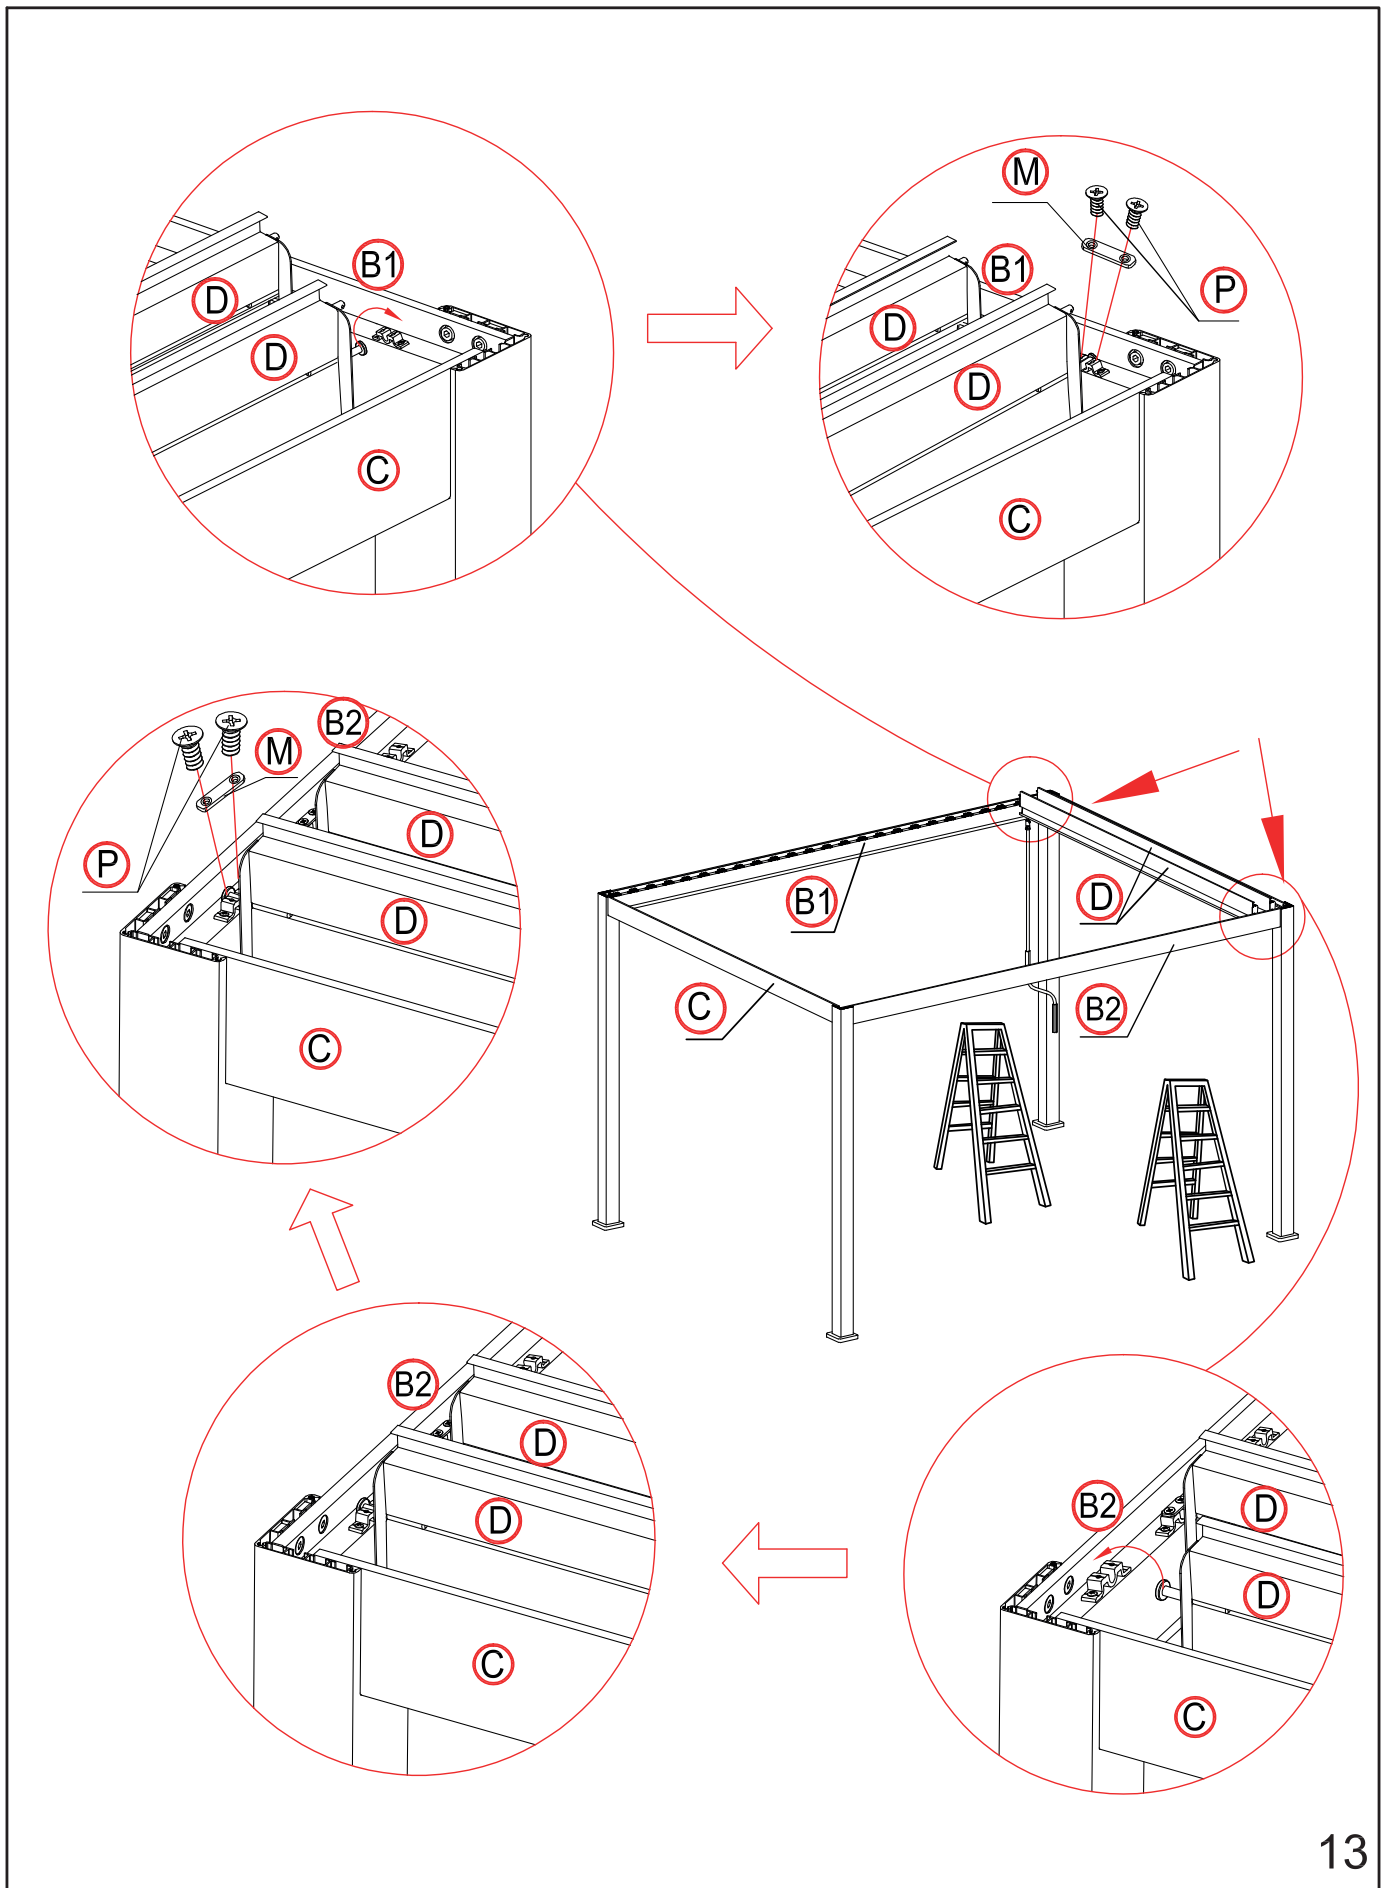

Helm
Casque
Casco

Messband
Mètre ruban
Nastro di misura

Boherschrauber
Perceuse-visseuse
Cacciavite a trapano

Leiter
Echelle
Scala

1

2

×1 time

×24 times

Die Blende vertikal ausrichten.
Aligner l'écran verticalement.
Allineare l'apertura verticalmente.