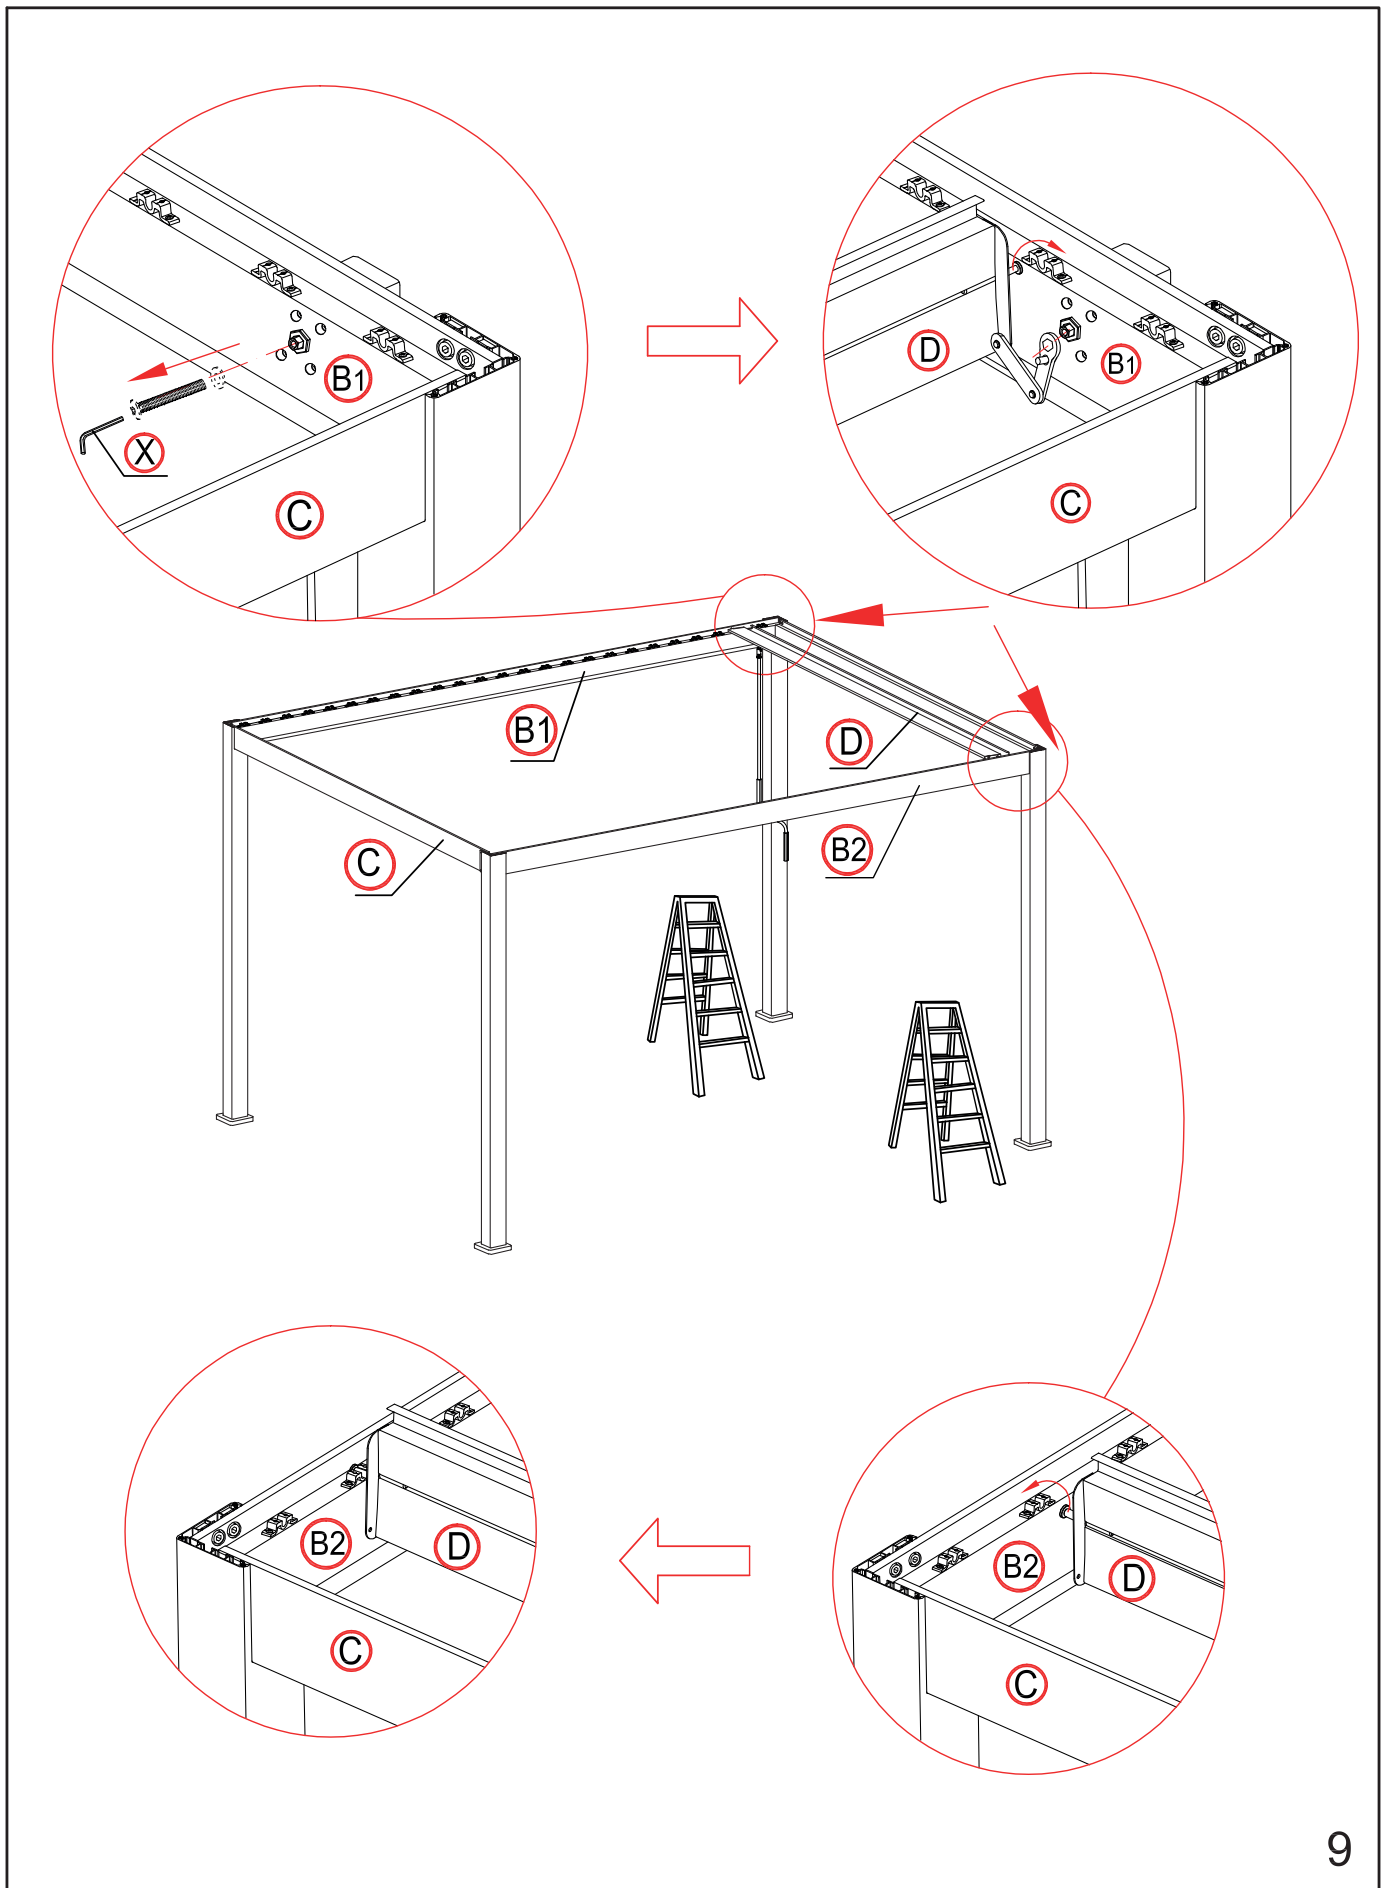

Helm
Casque
Casco

Messband
Mètre ruban
Nastro di misura

Boherschrauber
Perceuse-visseuse
Cacciavite a trapano

Leiter
Echelle
Scala

1

2

×1 time

×24 times

Die Blende vertikal ausrichten.
Aligner l'écran verticalement.
Allineare l'apertura verticalmente.