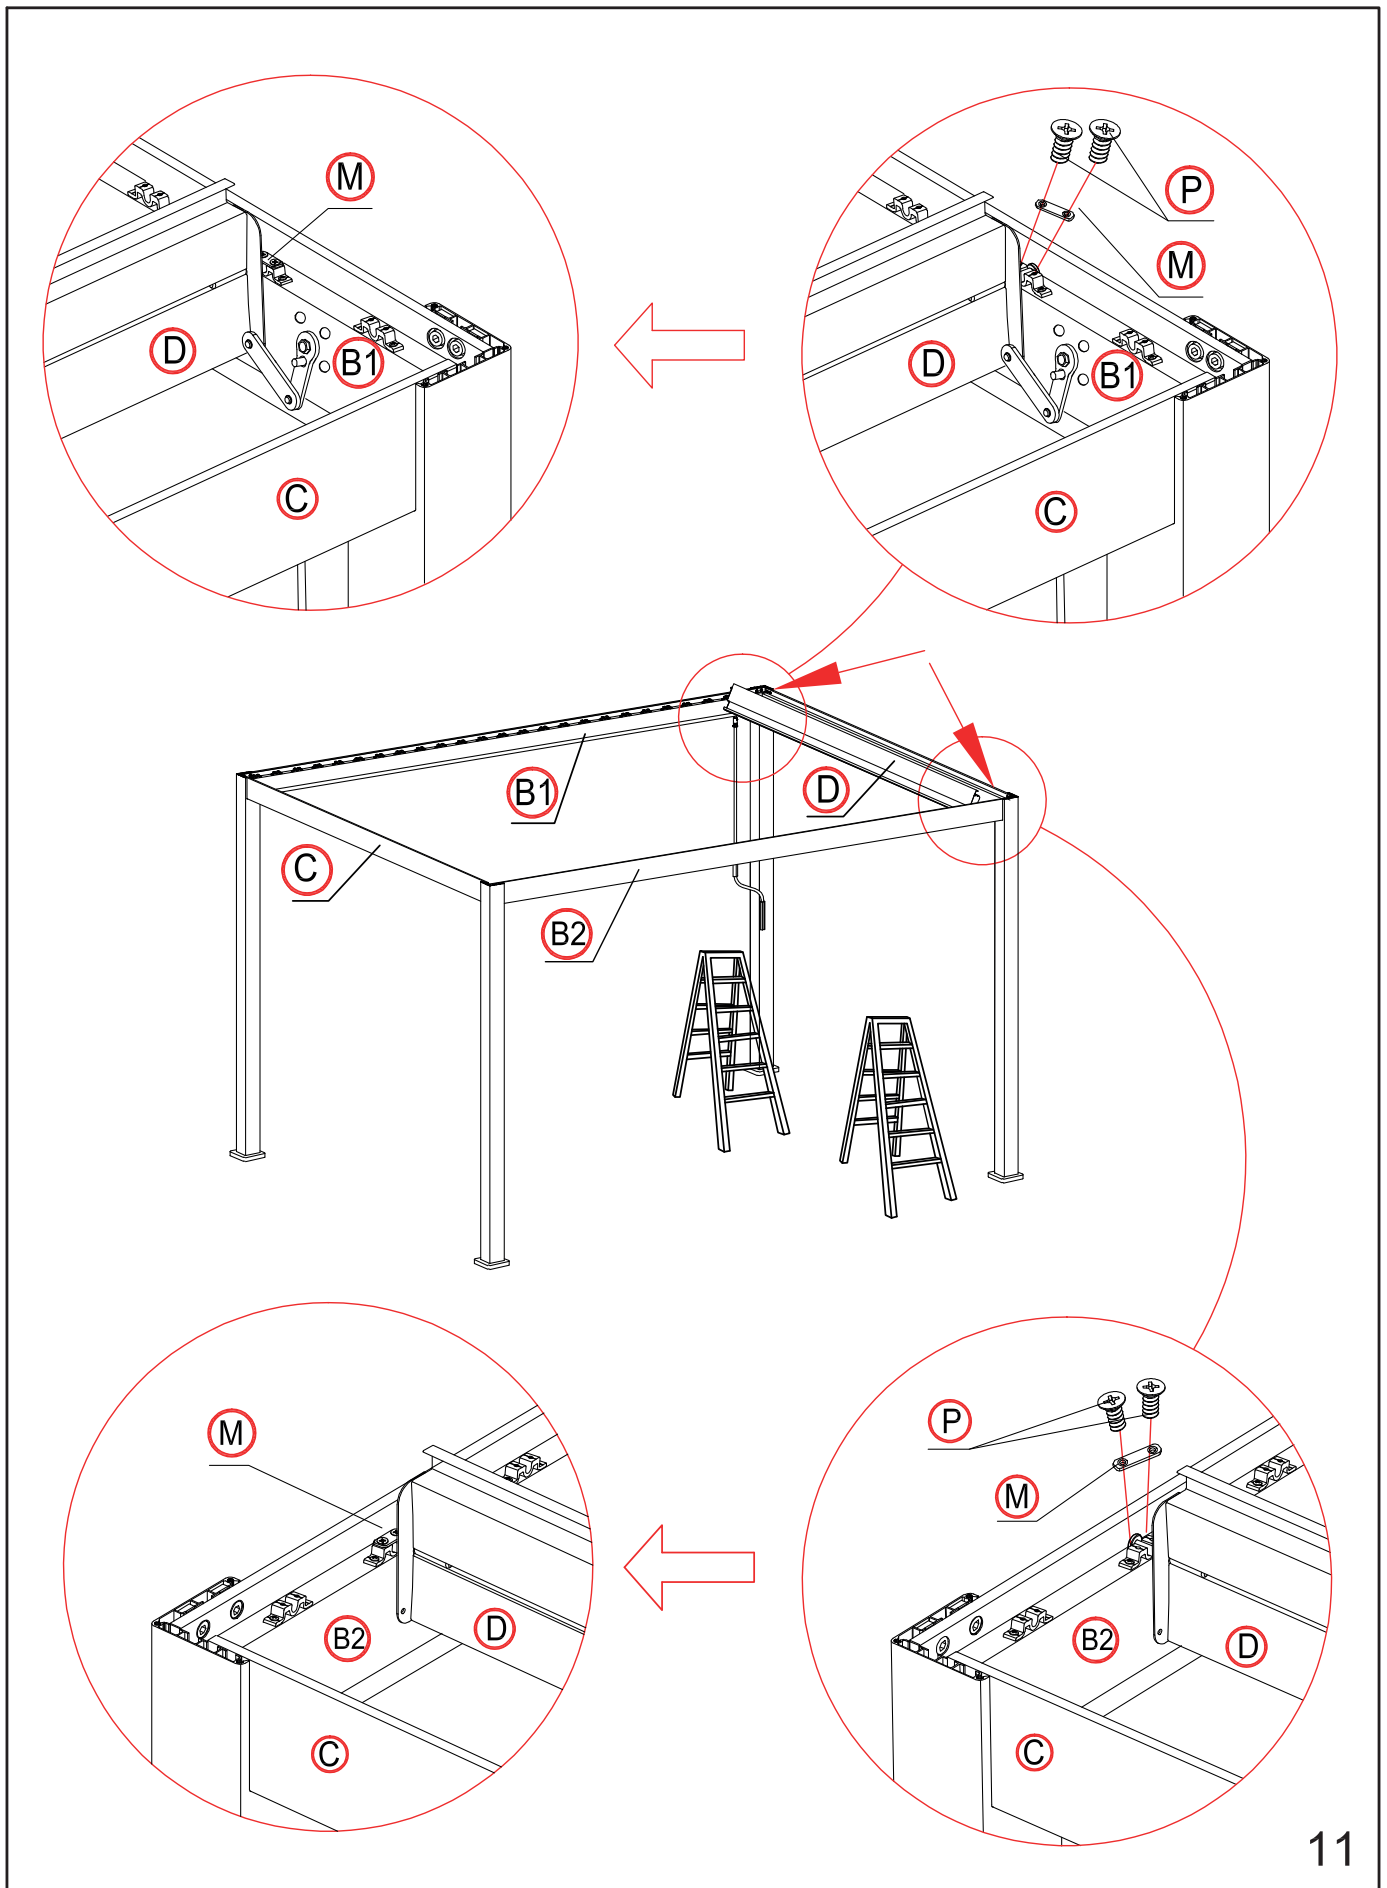

Helm
Casque
Casco

Messband
Mètre ruban
Nastro di misura

Boherschrauber
Perceuse-visseuse
Cacciavite a trapano

Leiter
Echelle
Scala

1

2

×1 time

×24 times

Die Blende vertikal ausrichten.
Aligner l'écran verticalement.
Allineare l'apertura verticalmente.