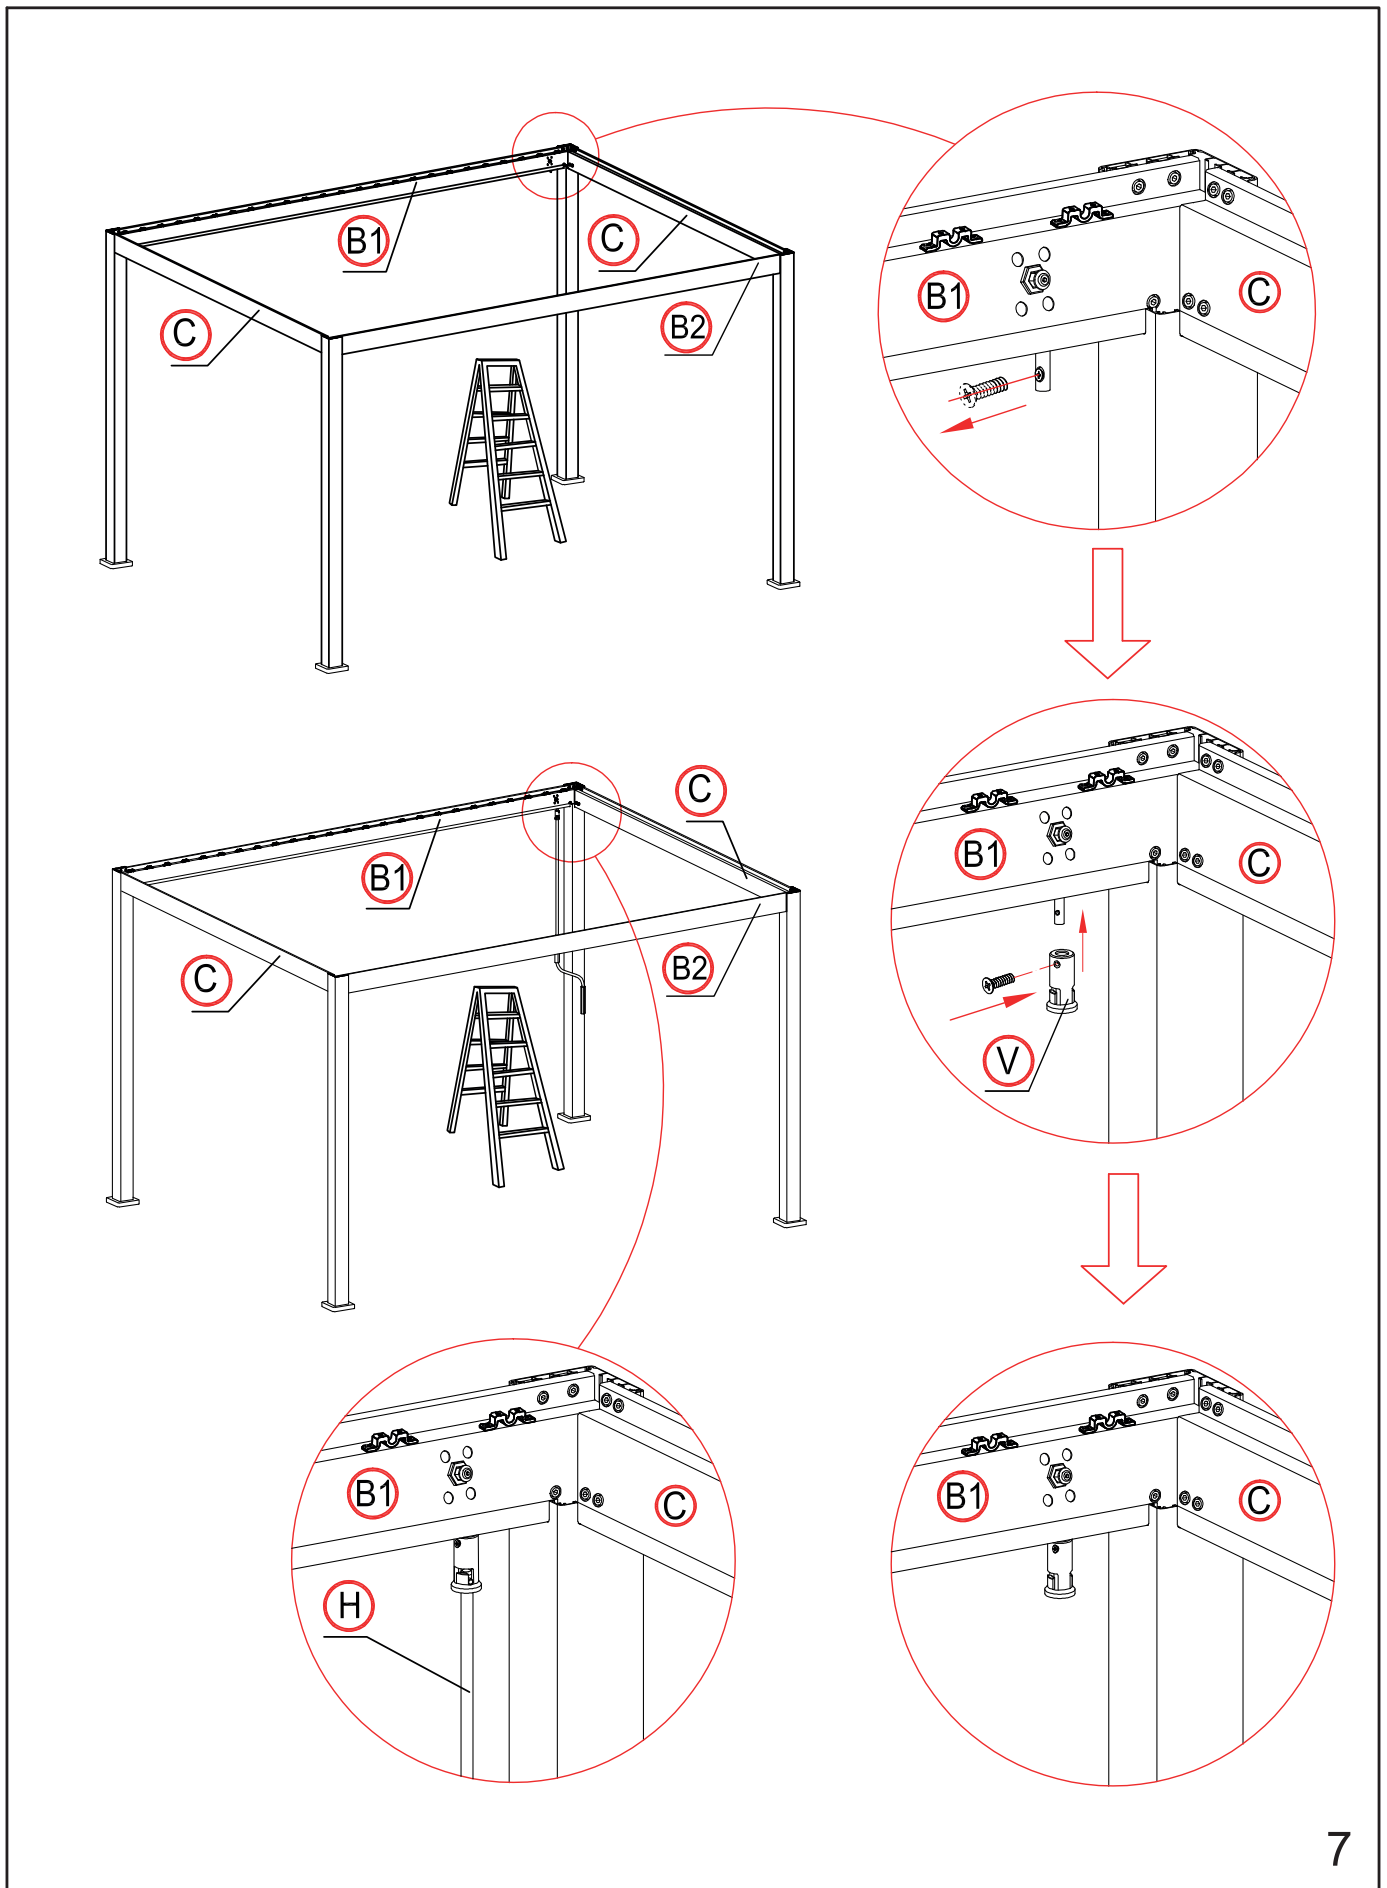

Helm
Casque
Casco

Messband
Mètre ruban
Nastro di misura

Boherschrauber
Perceuse-visseuse
Cacciavite a trapano

Leiter
Echelle
Scala

1

2

×1 time

×24 times

Die Blende vertikal ausrichten.
Aligner l'écran verticalement.
Allineare l'apertura verticalmente.