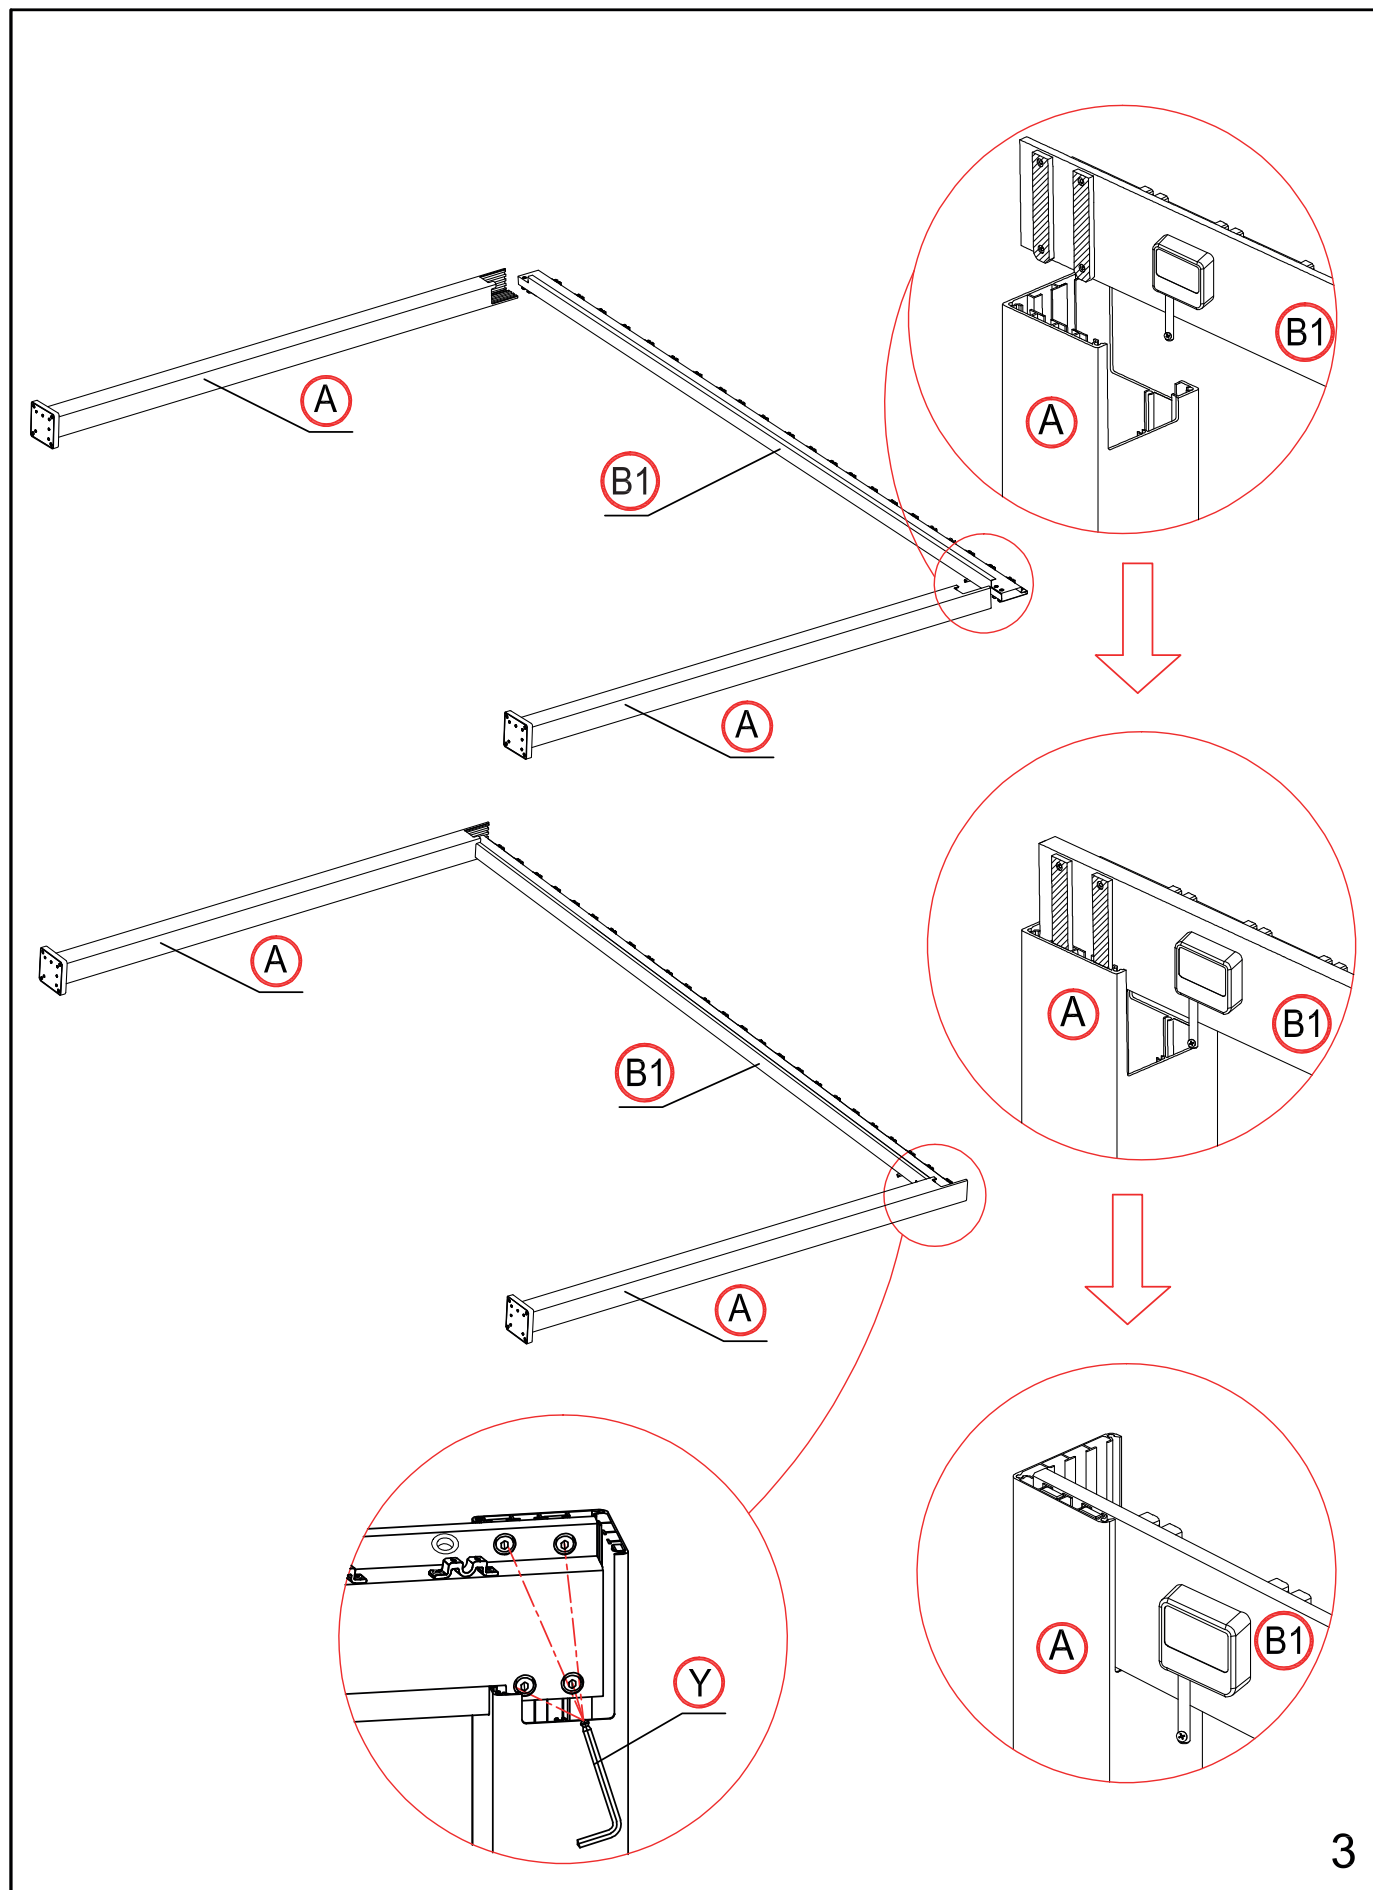

Helm
Casque
Casco

Messband
Mètre ruban
Nastro di misura

Boherschrauber
Perceuse-visseuse
Cacciavite a trapano

Leiter
Echelle
Scala

1

2

×1 time

×24 times