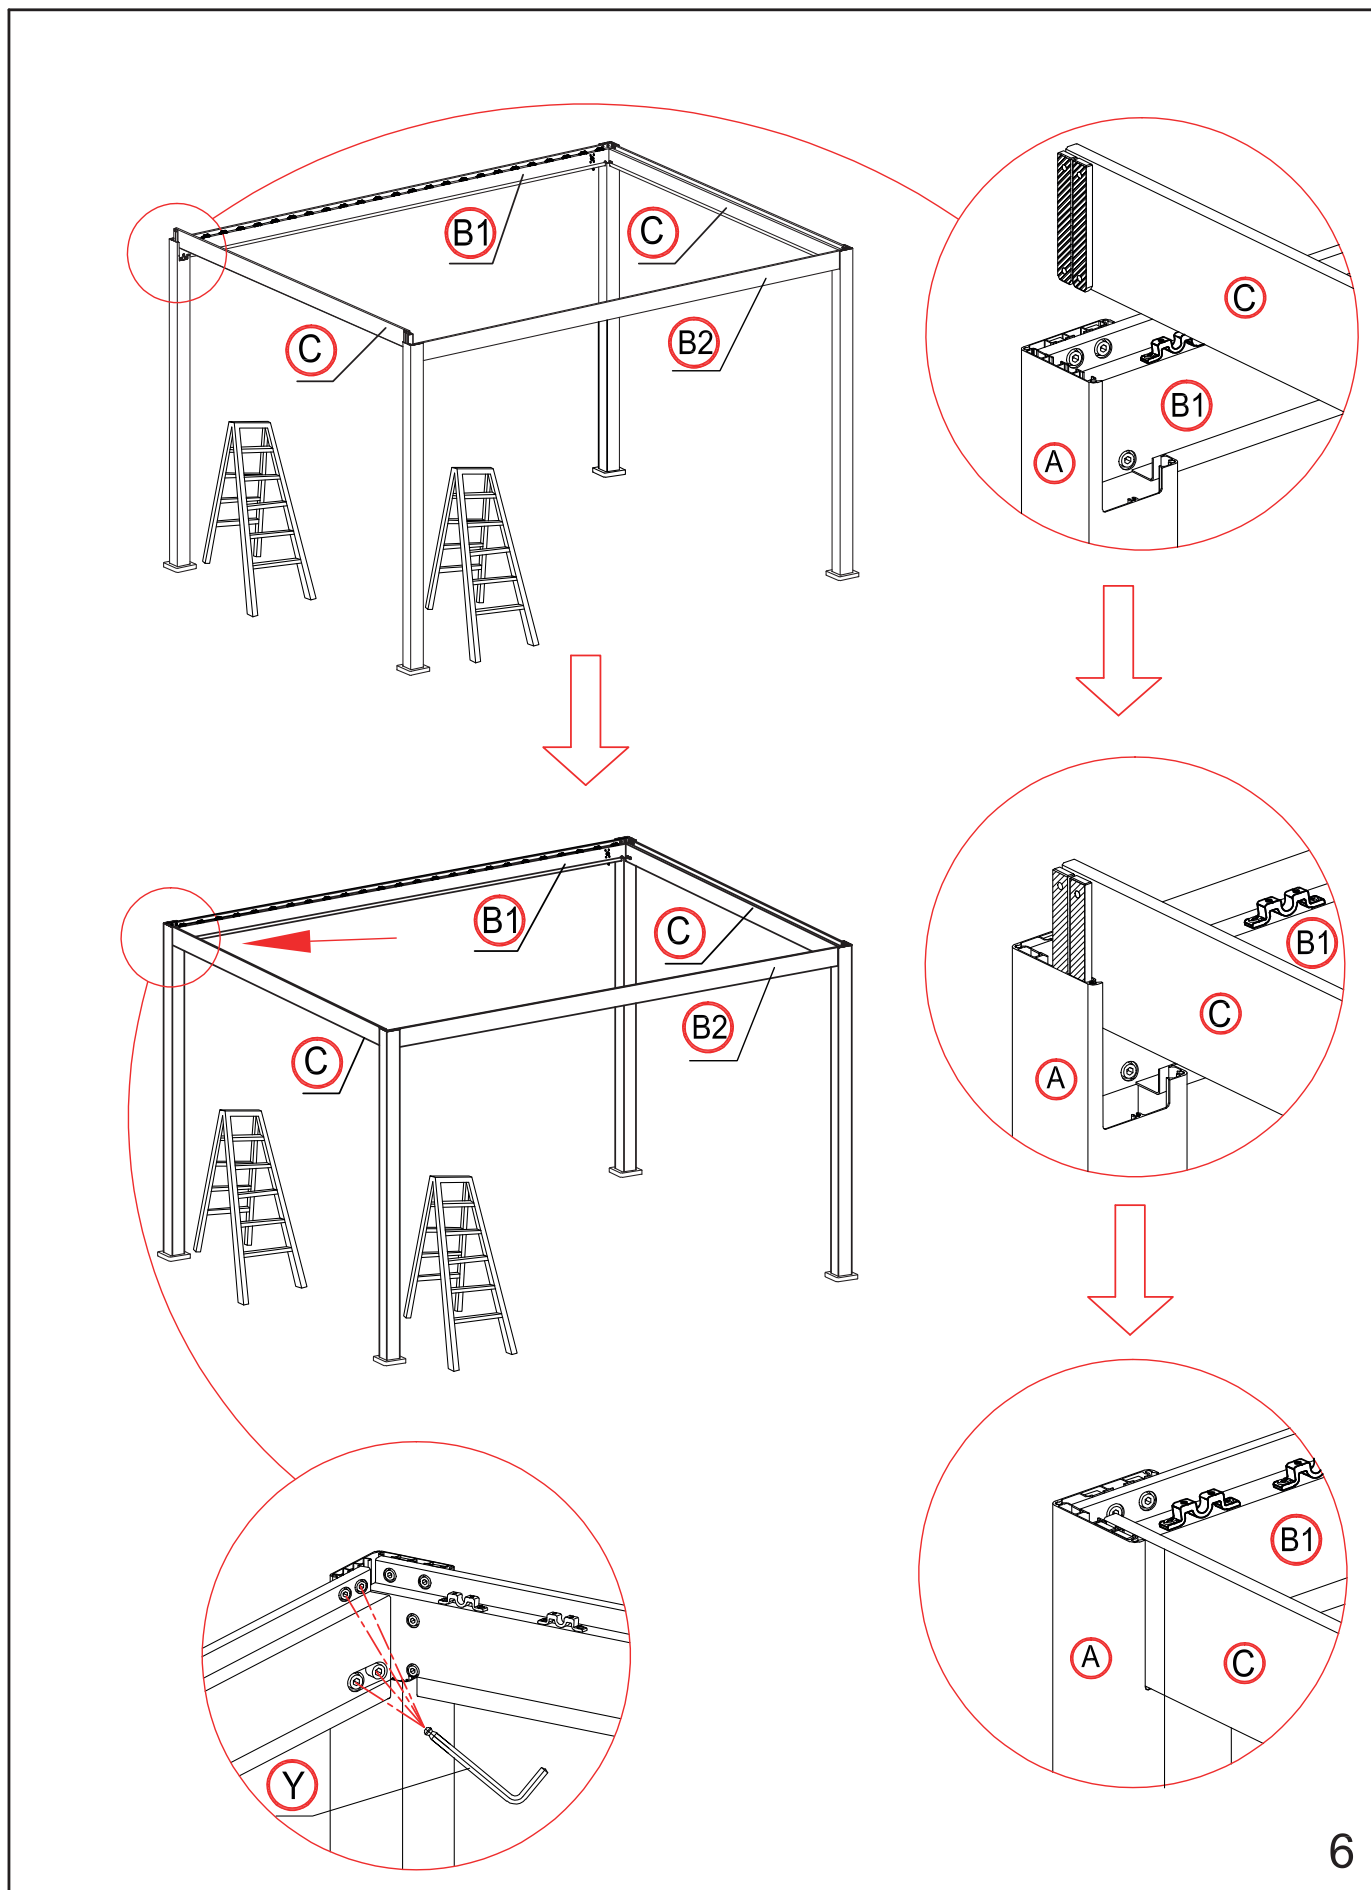

Helm
Casque
Casco

Messband
Mètre ruban
Nastro di misura

Boherschrauber
Perceuse-visseuse
Cacciavite a trapano

Leiter
Echelle
Scala

1

2

×1 time

×24 times

Die Blende vertikal ausrichten.
Aligner l'écran verticalement.
Allineare l'apertura verticalmente.