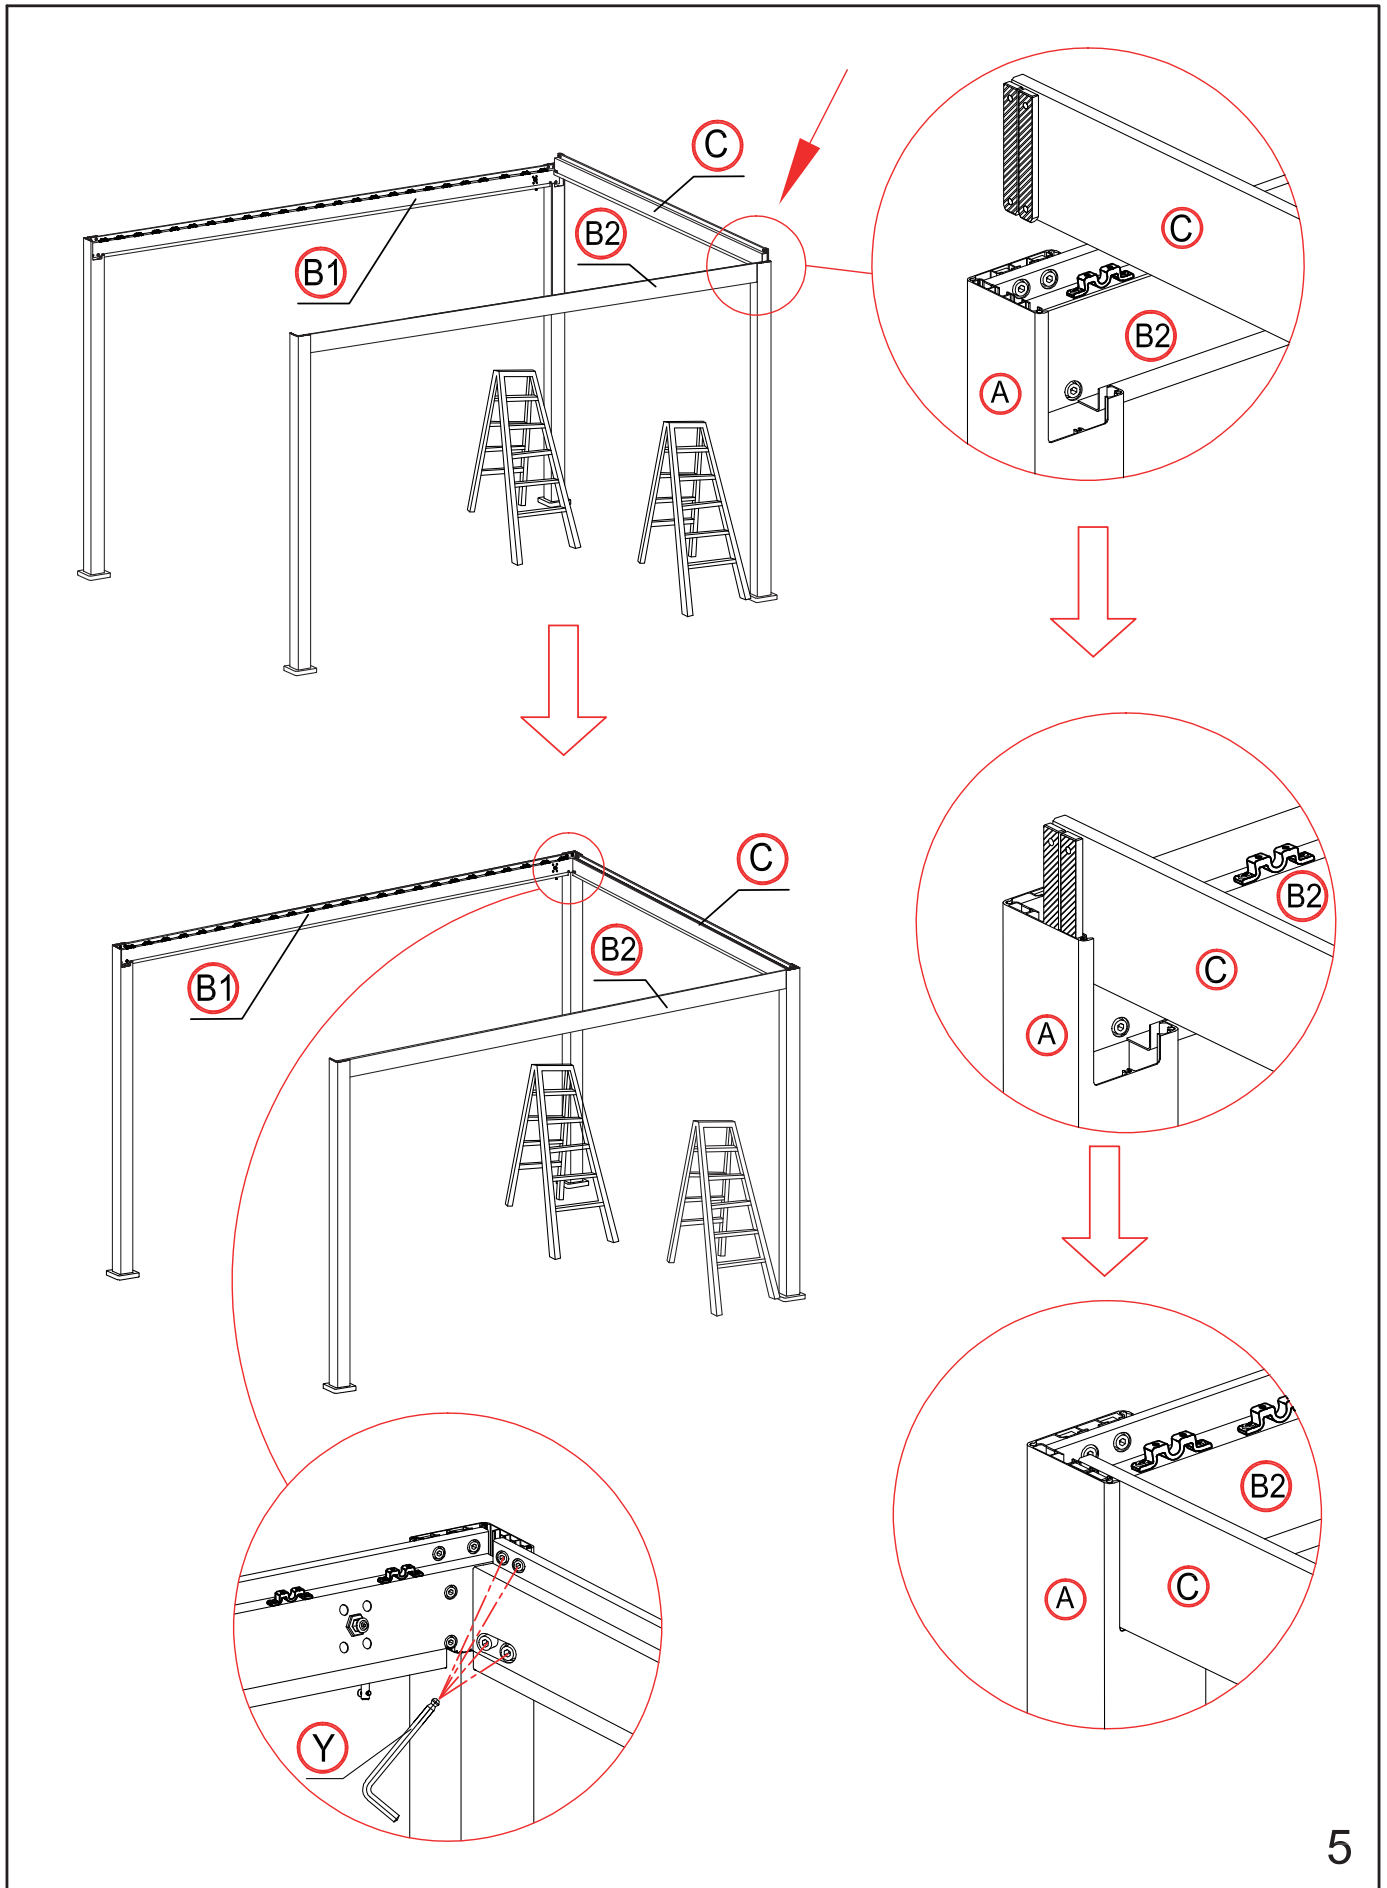

Helm
Casque
Casco

Messband
Mètre ruban
Nastro di misura

Boherschrauber
Perceuse-visseuse
Cacciavite a trapano

Leiter
Echelle
Scala

1

2

×1 time

×24 times

Die Blende vertikal ausrichten.
Aligner l'écran verticalement.
Allineare l'apertura verticalmente.