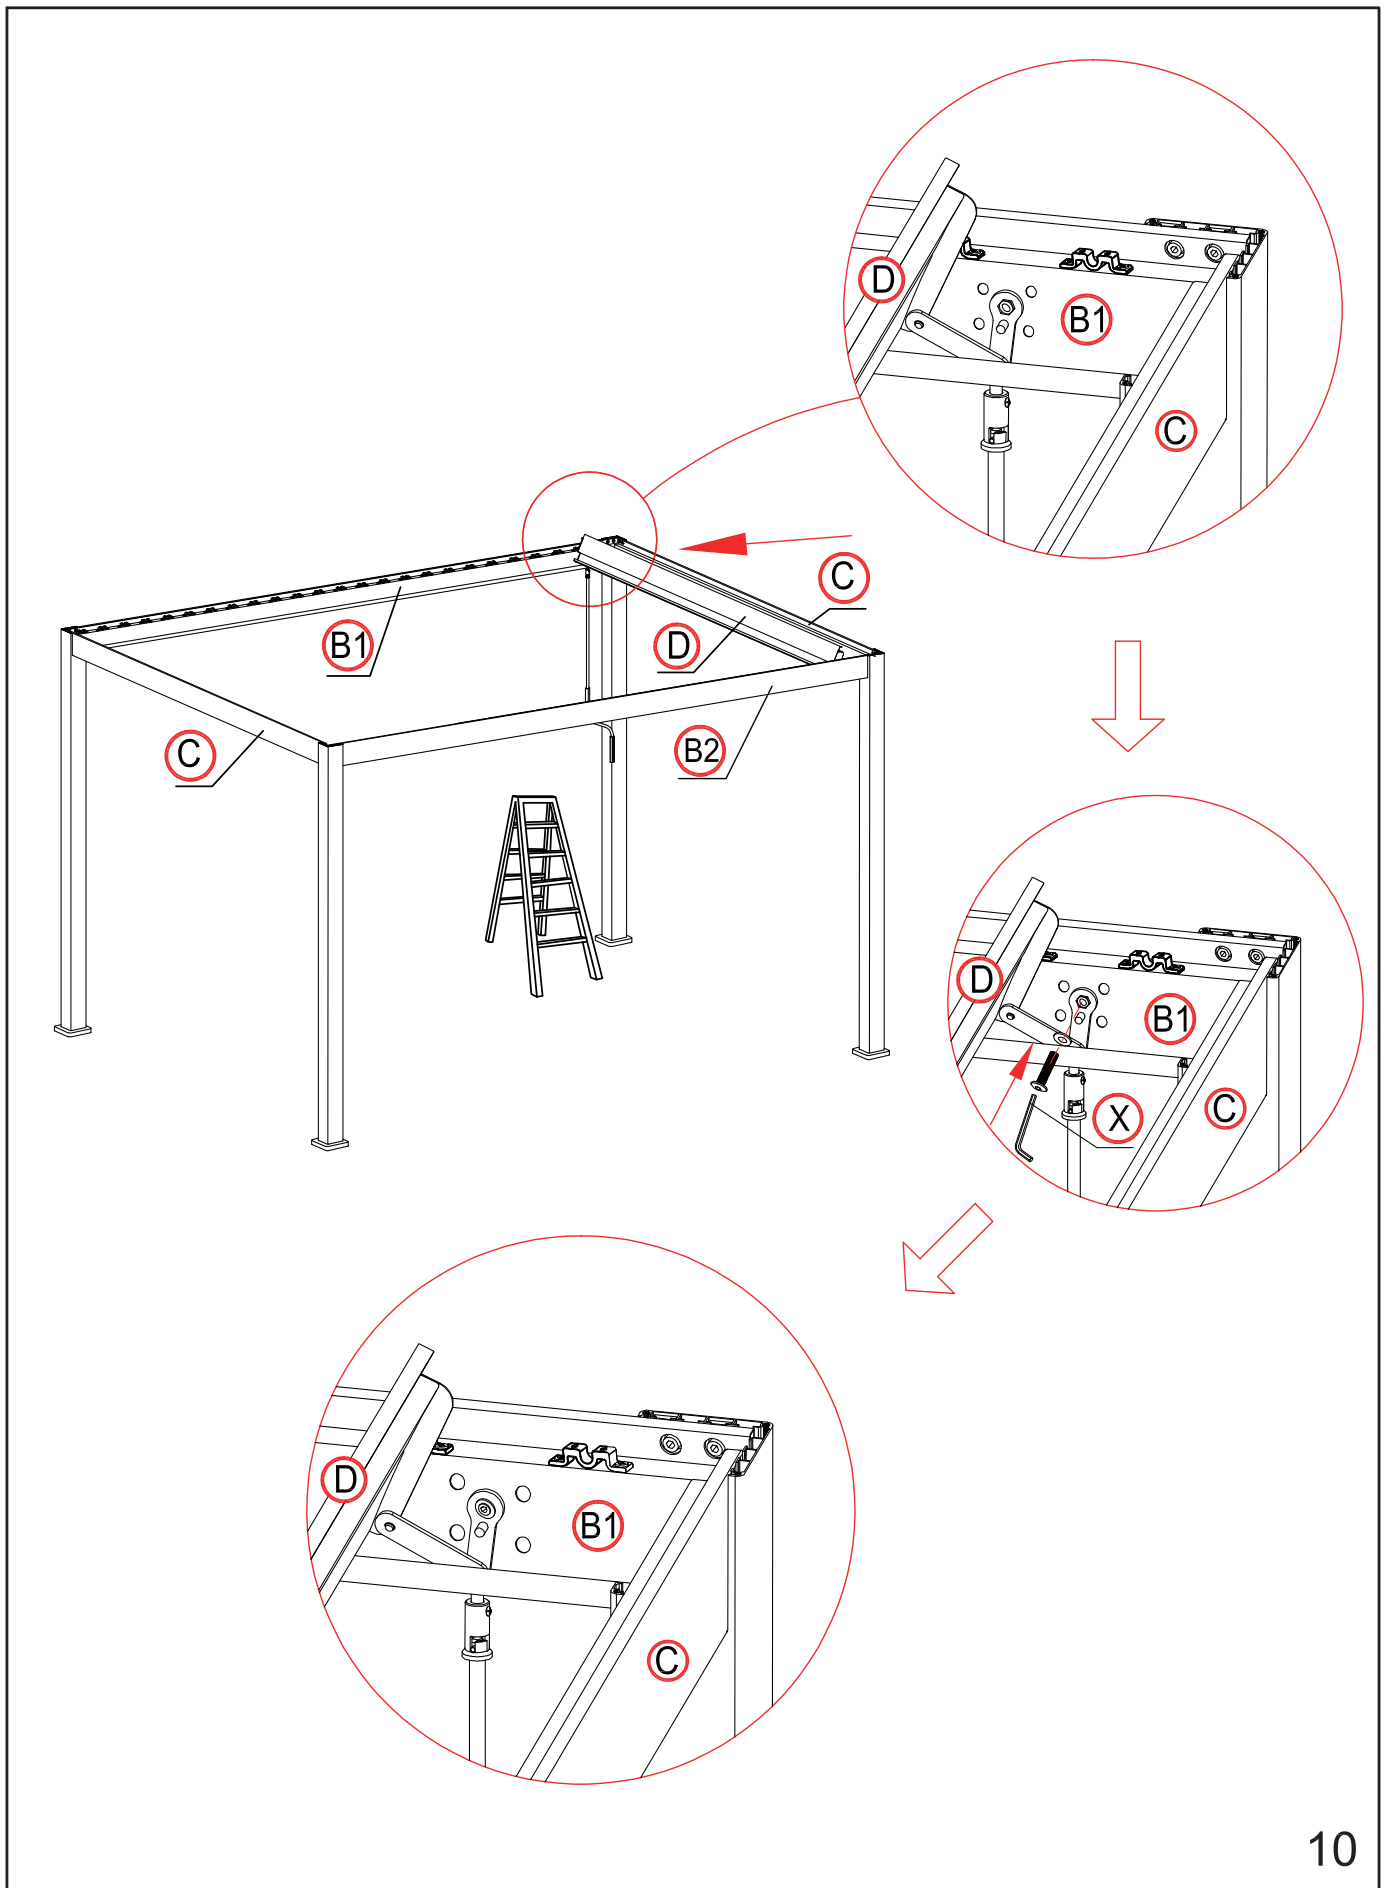

Helm
Casque
Casco

Messband
Mètre ruban
Nastro di misura

Boherschrauber
Perceuse-visseuse
Cacciavite a trapano

Leiter
Echelle
Scala

1

2

×1 time

×24 times