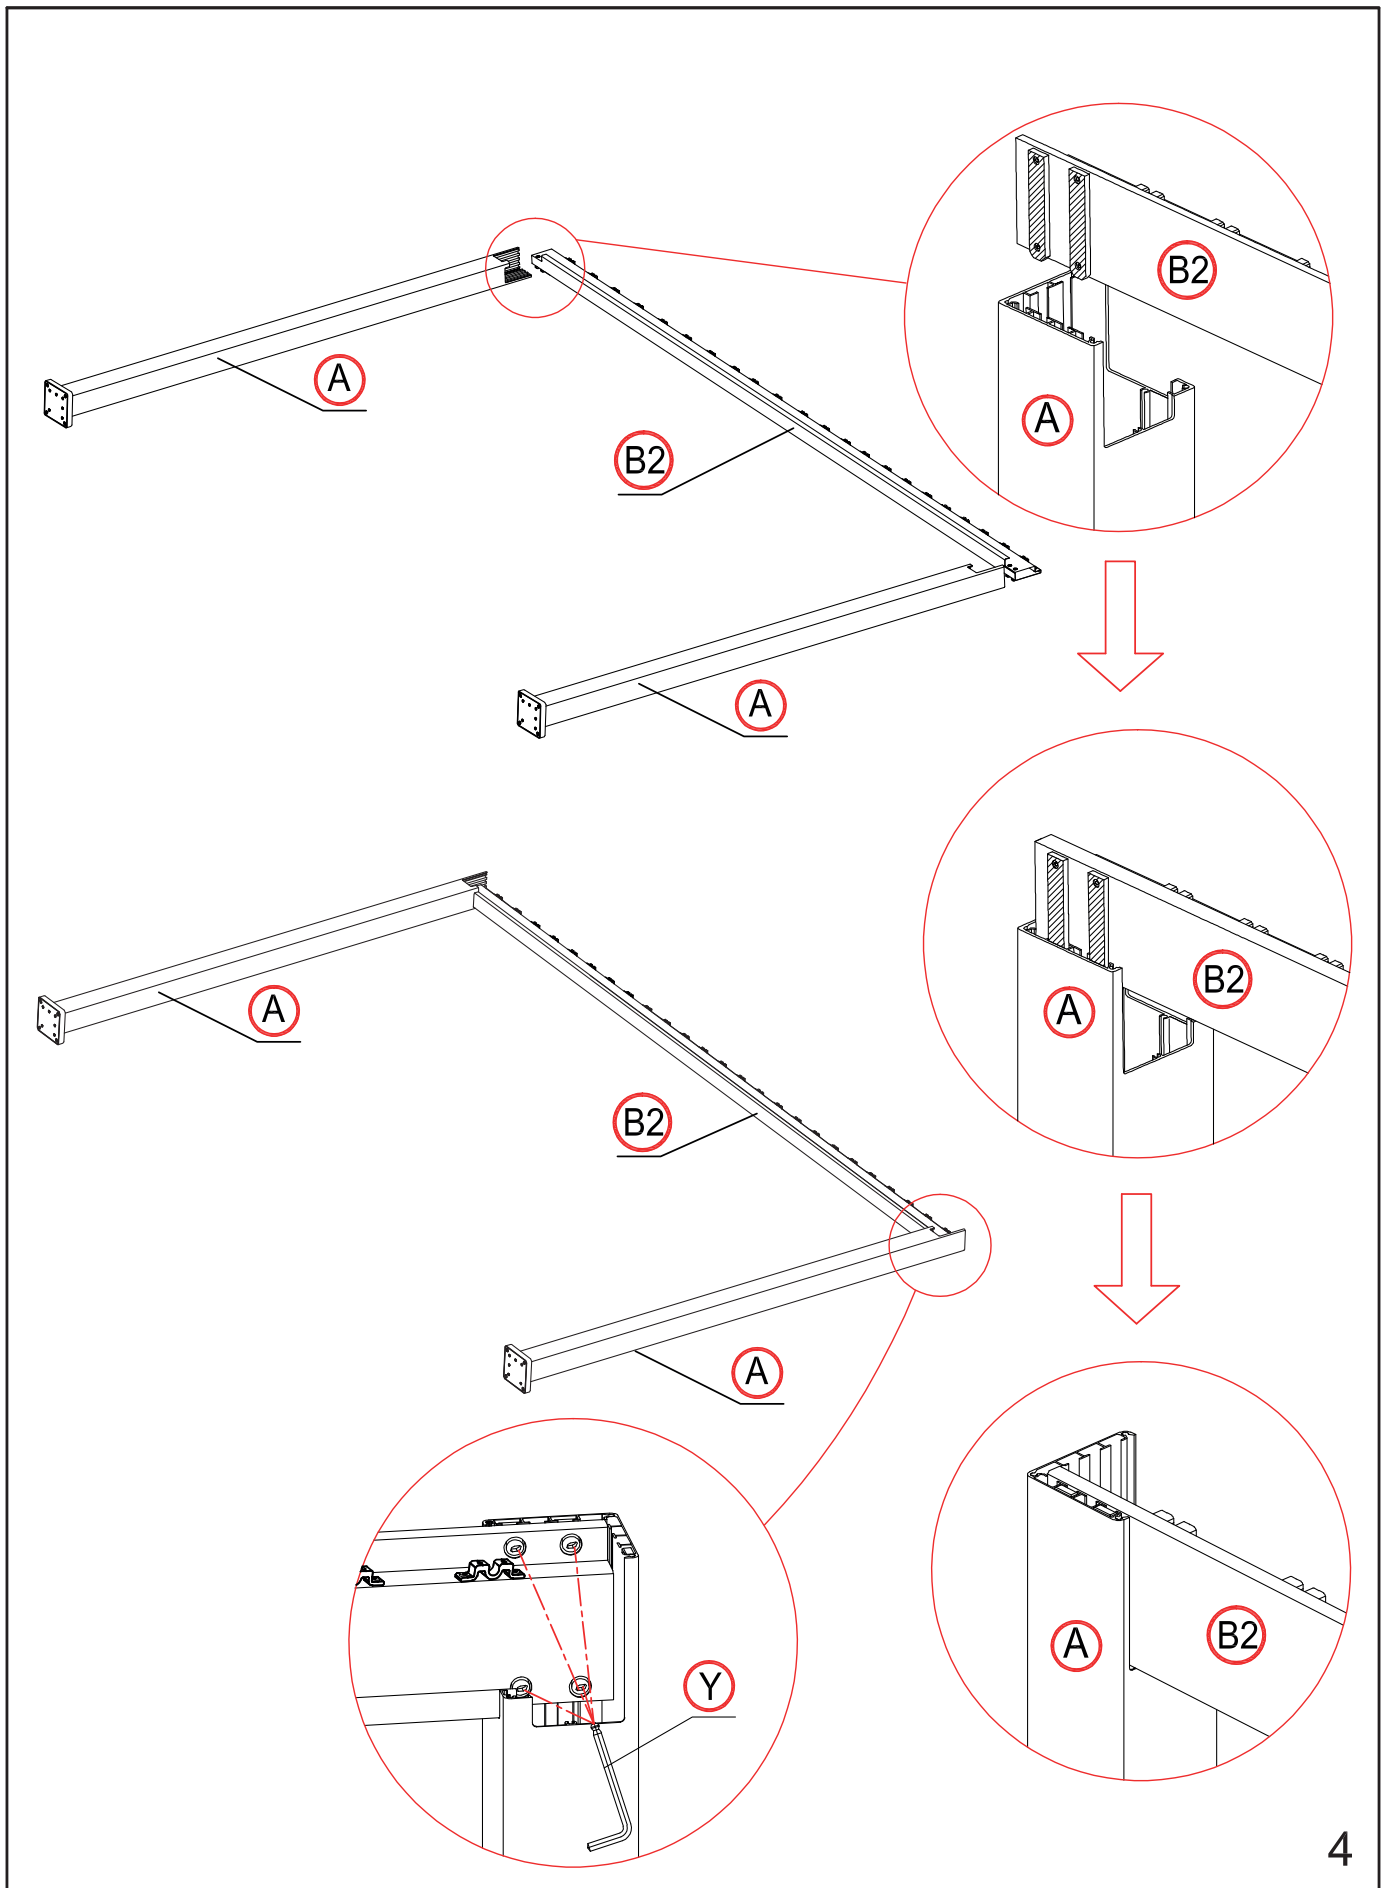

Helm
Casque
Casco

Messband
Mètre ruban
Nastro di misura

Boherschrauber
Perceuse-visseuse
Cacciavite a trapano

Leiter
Echelle
Scala

1

2

×1 time

×24 times

Die Blende vertikal ausrichten.
Aligner l'écran verticalement.
Allineare l'apertura verticalmente.