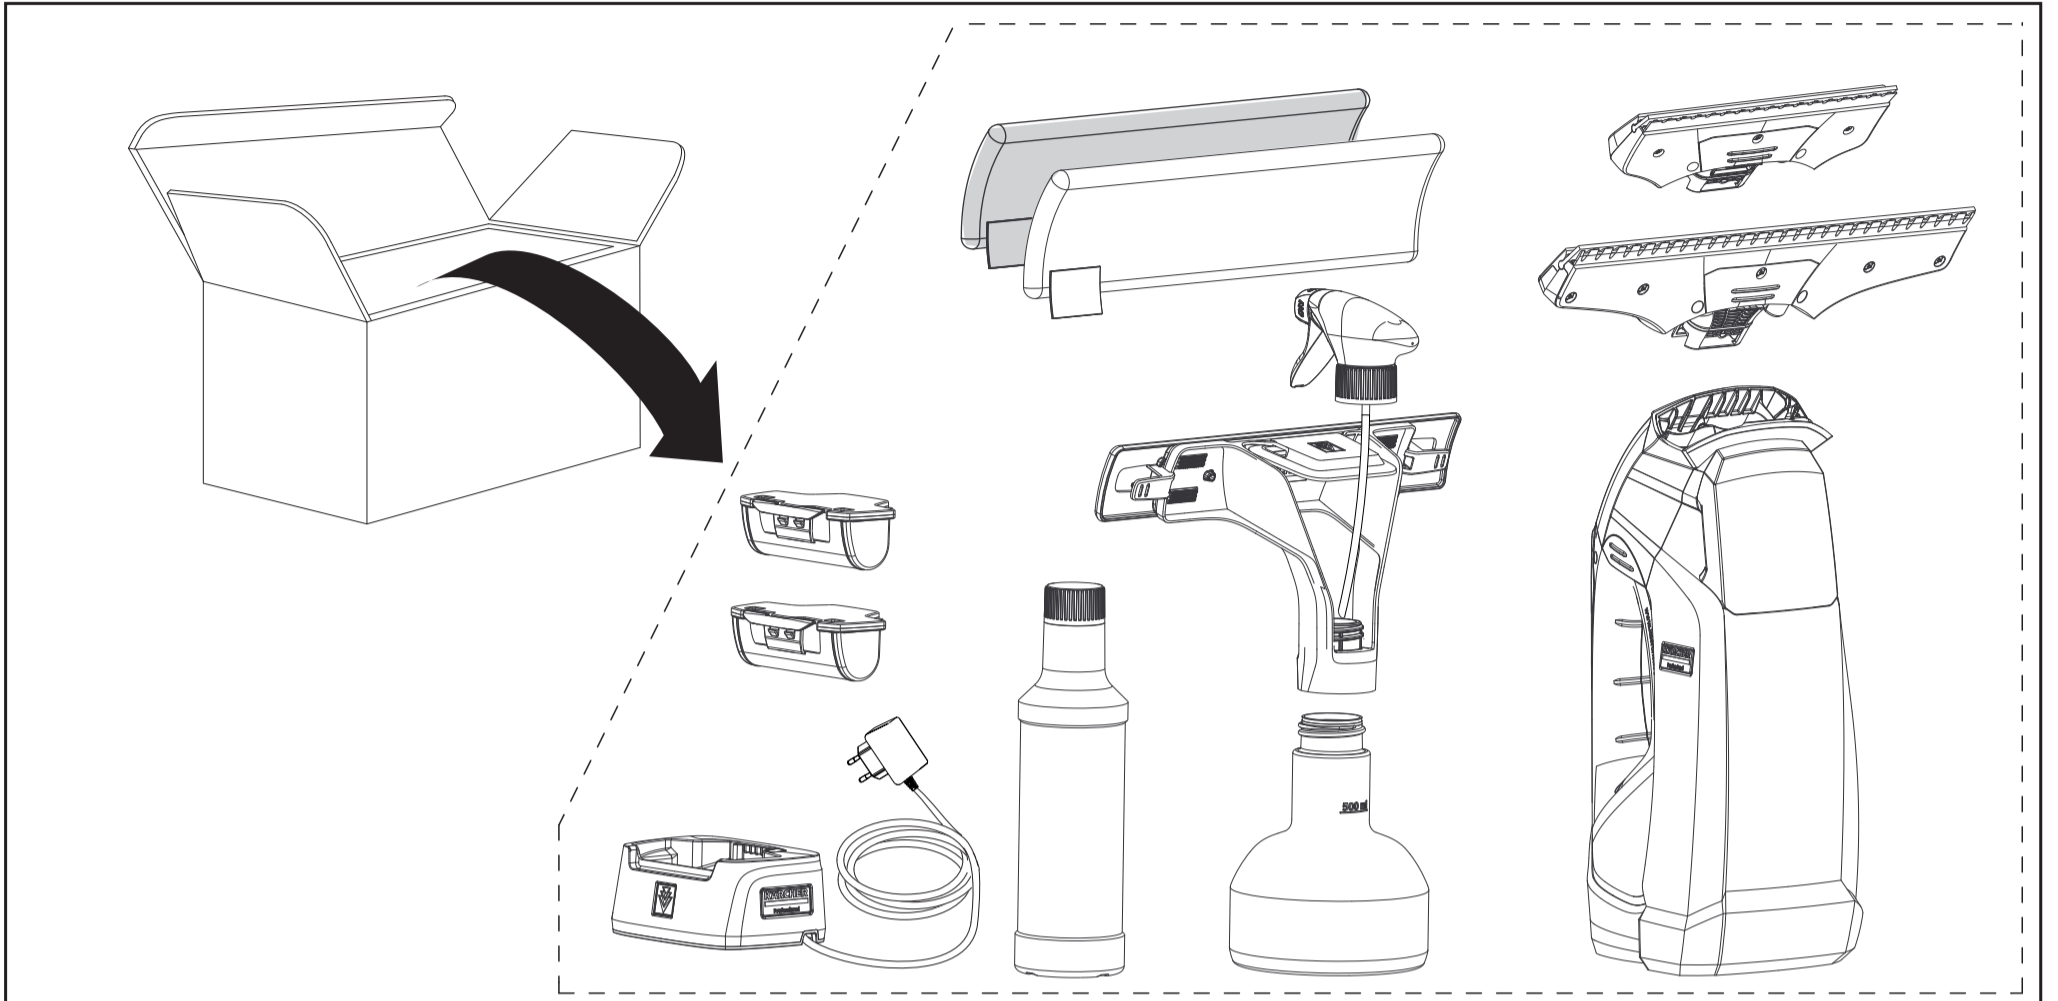

## WVP 10 Advanced

 Li-Ion	3,7 V		IP X4		0,95 kg				
 nom	12,5 W		200 ml		50 min				
	<table border="1"> <tr> <td>V</td> <td>5,5</td> </tr> <tr> <td>mA</td> <td>2000</td> </tr> </table>	V	5,5	mA	2000		51 db(A)		35 min
V	5,5								
mA	2000								