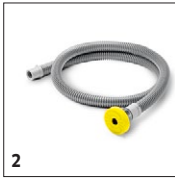

■ Standard. □ Accessoires optionnels.

BD 30/4 C BP PACK

1.783-230.0

KÄRCHER

		N° d'art.	Dureté/Type de brosse	Diamètre	Couleur	Quantité	Prix	Descriptif	
Pads									
Pad	1	6.371-153.0	moyennement souple	280 mm	rouge	5 pièce(s)		Permet le nettoyage de tous les sols. Convient à la tête de brossage D 55.	<input type="checkbox"/>
	2	6.371-154.0	moyennement dur	280 mm	vert	5 pièce(s)		Permet le nettoyage de sols fortement encrassés et le nettoyage en profondeur. Convient à la tête de brossage D 55.	<input type="checkbox"/>
Plateau d'entraînement pour pad									
Plateau d'entraînement pour pad	3	6.670-129.0		270 mm		1 pièce(s)		Plateau d'entraînement pour pad.	<input type="checkbox"/>
Pads mélaminé									
Pad en mélamine	4	6.371-019.0		265 mm	gris / blanc	2 pièce(s)		Jeu de pads mélaminé pour un nettoyage efficace des surfaces microporeuses.	<input type="checkbox"/>

■ Standard. □ Accessoires optionnels.

BD 30/4 C BP PACK 1.783-230.0

KÄRCHER

2

3

		N° d'art.	Longueur	Couleur	Quantité	Prix	Descriptif	
Divers								
Kit additionnel ecolzero	1	5.388-133.0			1 pièce(s)		Initiative ecolzero pour un nettoyage respectueux du climat : en compensation du CO2 généré par l'utilisation de la machine, nous soutenons des projets de protection du climat dans le monde entier.	<input type="checkbox"/>
Flexible de remplissage 1,5 m	2	6.680-124.0	1,5 m		1 pièce(s)		Flexible pour remplissage pratique d'eau propre à partir de n'importe quel robinet. 1,5 m.	<input type="checkbox"/>
Assistance au dosage								
Station de dosage du détergent DS 3	3	2.641-811.0			1 pièce(s)		Grâce à un raccordement au robinet d'eau, le détergent alimente le réservoir d'eau douce conformément à la proportion réglée. Également relié au dispositif de remplissage ABS. Dispositif anti-retour conforme à la norme DIN EN 1717.	<input type="checkbox"/>