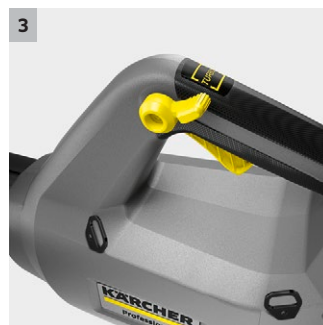

## LB 930/36 Bp

L'élimination rapide, efficace et surtout silencieuse des feuilles et autres saletés est le domaine de prédilection de notre souffleur de feuilles sans fil LB 930/36 Bp. Il fonctionne sans aucune émission.

### 1 Racloir métallique

- Élimine les résidus et salissures collants.
- Protège l'extrémité du tube de soufflage contre les dommages.

### 4 Sangle d'épaule confortable

- Permet une posture de travail confortable pour un travail sans fatigue.
- Conception parfaitement équilibrée.