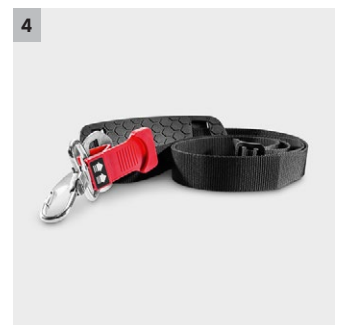

## LB 930/36 Bp

L'élimination rapide, efficace et surtout silencieuse des feuilles et autres saletés est le domaine de prédilection de notre souffleur de feuilles sans fil LB 930/36 Bp. Il fonctionne sans aucune émission.

### 1 Racloir métallique

- Élimine les résidus et salissures collants.
- Protège l'extrémité du tube de soufflage contre les dommages.

### 4 Sangle d'épaule confortable

- Permet une posture de travail confortable pour un travail sans fatigue.
- Conception parfaitement équilibrée.