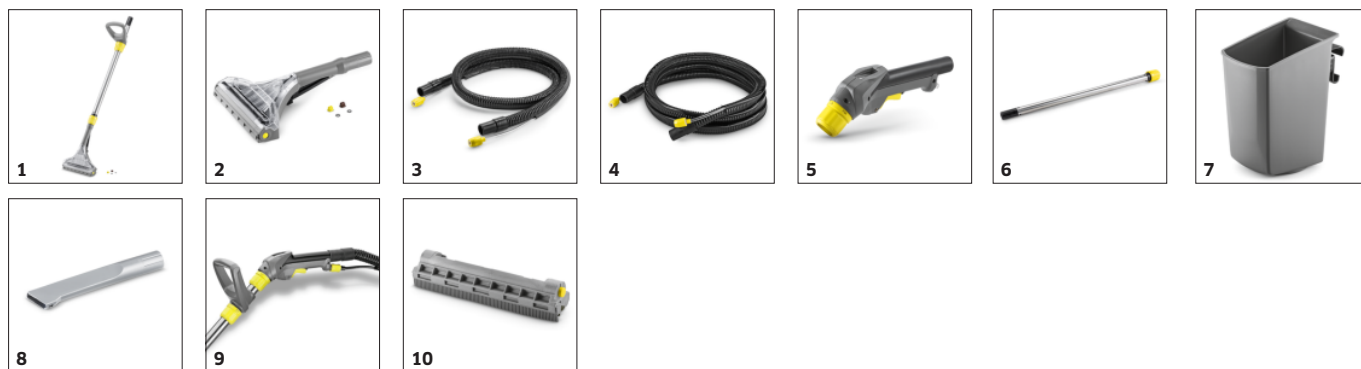

ACCESSOIRES POUR PUZZI 10/2 ADV

1.193-120.0

		Référence	Descriptif	
INJECTEURS-EXTRACTEURS				
Suceurs sol				
Kit de nettoyage des moquettes avec suceur pour sol de 240 mm pour Puzzi	1	4.130-007.0	Kit de nettoyage des moquettes pratique pour les injecteurs/extracteurs Puzzi de Kärcher. Ce kit se compose d'un suceur pour sol souple (240 mm), d'un tube d'injection/d'extraction ainsi que d'un manche en D.	■
Suceur pour sol souple 240 mm Puzzi	2	4.130-008.0	Suceur pour sol doté d'un suceur d'aspiration souple et d'une zone transparente pour un nettoyage optimal des moquettes à l'aide de l'injecteur/extracteur Puzzi de Kärcher. Largeur : 240 mm.	□
Flexibles d'injection/d'extraction				
Flexible d'injection/d'extraction de 2,5 m pour Puzzi	3	6.394-826.0	Flexible d'injection/d'extraction de 2,5 m de longueur. Compatible avec l'injecteur/extracteur Puzzi de Kärcher.	■
Flexible d'injection/d'extraction 4,0 m	4	6.394-375.0	Flexible d'injection/d'extraction de 32 mm de diamètre et de 4 m de longueur. Compatible avec l'injecteur/extracteur Puzzi de Kärcher.	□
Divers				
Poignée	5	4.130-000.0	Poignée modulaire pour les buses de sol, les suceurs fauteuils et les suceurs à fentes. Avec une vitre intégrée pour contrôler la saleté aspirée. Raccords pour flexible d'injection et d'extraction.	■
Tube d'injection/d'extraction Puzzi	6	4.025-004.0	Tube d'injection/d'extraction d'une longueur de 775 mm pour les injecteurs/extracteurs Puzzi de Kärcher. Ce tube est également idéal pour rallonger le tube d'injection/d'extraction existant.	□
Conteneur à détergent, complet	7	4.070-006.0	Set composé d'une cuve de détergent et d'un adaptateur Home-Base. Pour pose sur rails Home Base.	□
suceur à fentes	8	4.130-010.0	Suceur à fentes pour les injecteurs-extracteurs.	□
Manche en D Puzzi	9	4.321-001.0	Idéal pour un nettoyage des moquettes en tout confort : le manche en D à fixer sur le tube d'injection/d'extraction des injecteurs/extracteurs Puzzi de Kärcher.	□
Adaptateur surfaces dures				
Adaptateur de surface dure 240 mm	10	4.762-014.0	Adaptateur de surface dure pour buse de sol 240 mm.	□
NETTOYEURS PAR INJECTION/EXTRACTION				
PW 30/1	11	1.913-102.0	Tête de lavage hautes performances PW 30/1 pour le montage sur notre injecteur/extracteur Puzzi 10/2. La brosse-rouleau rotative renforce la puissance de nettoyage et augmente le rendement surfacique jusqu'à 35 %.	□

■ Standard. □ Accessoires optionnels.