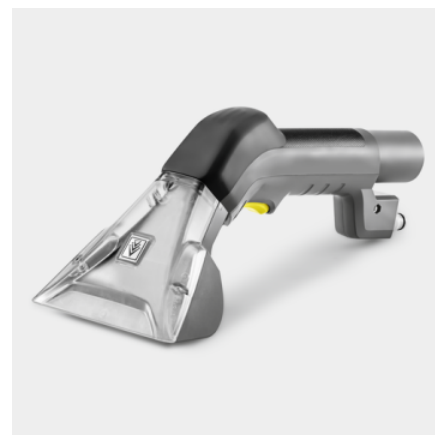

Référence

1.101-700.0

- Rayon d'action illimité grâce aux puissantes batteries
- Suceur fauteuil ergonomique et ultra court
- Extrêmement robuste, facile à utiliser !

Caractéristiques techniques

Code EAN		4054278680750
Plateforme de batteries		Plateforme de batterie 36 V
Rendement surfacique	m ² /h	12 - 18
Réservoir d'eau propre/sale	l	9 / 7
Débit d'air	l/s	57
Dépression	kPa	15
Débit d'injection	l/min	0,5
Pression d'injection	MPa	0,16 - 0,22
Puissance turbine	W	550
Puissance pompe	W	4
Puissance absorbée	W	575
Niveau de pression acoustique	dB/A	70
Diamètre nominal des accessoires		DN 32
Nombre de batteries requises	pièce(s)	1
Autonomie par charge de la batterie	min	35 (7,5 Ah) / 27 (6,0 Ah)
Durée de charge de la batterie avec le chargeur rapide	min	58 / 81
80 %/100 %		
Courant de charge	A	6
Raccordement secteur chargeur	V / Hz	100 - 240 / 50 - 60
Poids sans accessoires	kg	7,6
Poids avec emballage	kg	11,2
Dimensions (L × l × H)	mm	540 × 332 × 460

Équipement

Variante		Batterie et chargeur non inclus
Flexible d'injection/extraction	m	2,5
Protection pour le transport du flexible		■
Filtre de protection du moteur		■
Tamis à eau propre		■
Suceur fauteuil court		■
Rangement des accessoires intégré		■
Rangement pour les tablettes de détergent		■
Réservoir 2 en 1 amovible		■
Détergent		Tablettes RM 760 / 2 Tabs

■ Standard.

Puissante batterie Battery Power+ 36 V

- Liberté de mouvement sans fil.
- Technologie temps réel à afficheur LCD pour la batterie : autonomie restante, durée de charge restante et capacité de la batterie.
- Compatible avec tous les appareils de la plateforme de batterie Kärcher Battery Power+ 36 V.

Suceur fauteuil ergonomique et ultra court

- Optimal pour les lieux d'utilisation très exigus (par ex. habitacle).
- Forme ergonomique.
- Poignée et toucher agréables.

ACCESSOIRES POUR PUZZI 9/1 BP 1.101-700.0