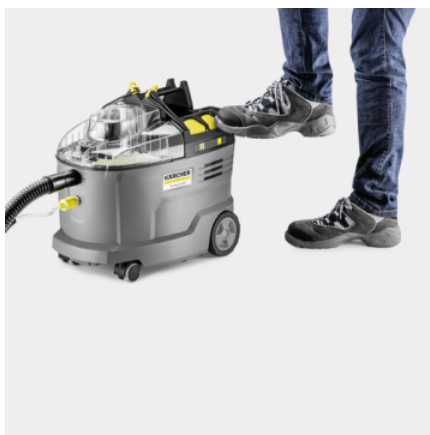

Référence

1.101-700.0

- Rayon d'action illimité grâce aux puissantes batteries
- Suceur fauteuil ergonomique et ultra court
- Extrêmement robuste, facile à utiliser !

Caractéristiques techniques

Code EAN		4054278680750
Plateforme de batteries		Plateforme de batterie 36 V
Rendement surfacique	m ² /h	12 - 18
Réservoir d'eau propre/sale	l	9 / 7
Débit d'air	l/s	57
Dépression	kPa	15
Débit d'injection	l/min	0,5
Pression d'injection	MPa	0,16 - 0,22
Puissance turbine	W	550
Puissance pompe	W	4
Puissance absorbée	W	575
Niveau de pression acoustique	dB/A	70
Diamètre nominal des accessoires		DN 32
Nombre de batteries requises	pièce(s)	1
Autonomie par charge de la batterie	min	35 (7,5 Ah) / 27 (6,0 Ah)
Durée de charge de la batterie avec le chargeur rapide	min	58 / 81
80 %/100 %		
Courant de charge	A	6
Raccordement secteur chargeur	V / Hz	100 - 240 / 50 - 60
Poids sans accessoires	kg	7,6
Poids avec emballage	kg	11,2
Dimensions (L × l × H)	mm	540 × 332 × 460

Équipement

Variante		Batterie et chargeur non inclus
Flexible d'injection/extraction	m	2,5
Protection pour le transport du flexible		■
Filtre de protection du moteur		■
Tamis à eau propre		■
Suceur fauteuil court		■
Rangement des accessoires intégré		■
Rangement pour les tablettes de détergent		■
Réservoir 2 en 1 amovible		■
Détergent		Tablettes RM 760 / 2 Tabs

■ Standard.

Puissante batterie Battery Power+ 36 V

- Liberté de mouvement sans fil.
- Technologie temps réel à afficheur LCD pour la batterie : autonomie restante, durée de charge restante et capacité de la batterie.
- Compatible avec tous les appareils de la plateforme de batterie Kärcher Battery Power+ 36 V.

Design durable et robuste de l'appareil

- Longue durée de vie garantissant une rentabilité élevée.
- Pompe à membrane robuste et résistante.
- Deux grands boutons pour un actionnement confortable à la main ou au pied.