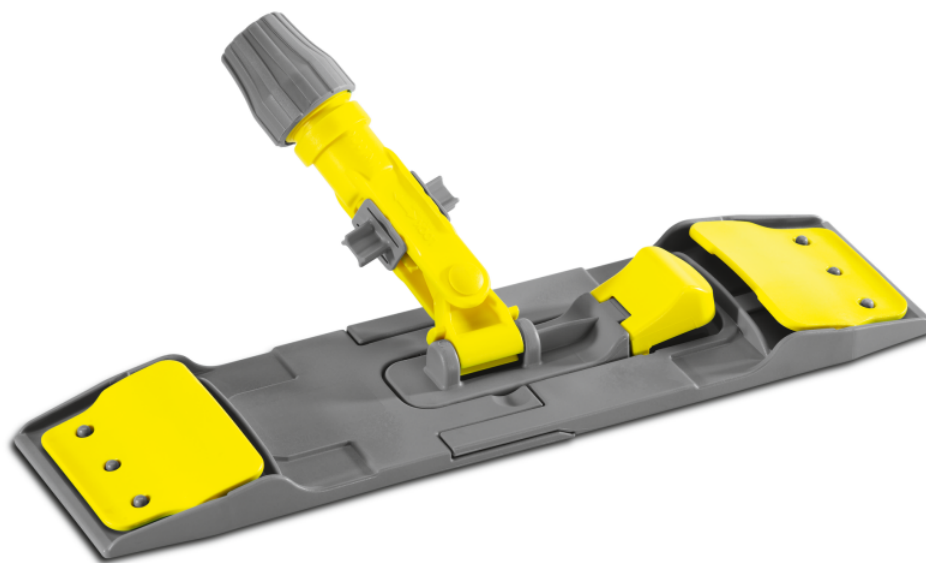

KÄRCHER

SUPPORT POUR MOPS À LANGUETTE 40 CM

Pour une utilisation facile et rapide : notre support à languettes haut de gamme d'une largeur de 40 cm avec système de blocage et rotation à 360°.

Référence

6.999-098.0

Caractéristiques techniques

Programme		CLASSIC
Matériau		PA / Fibre de verre
Quantité	pièce(s)	1
Unité d'emballage	pièce(s)	10
Poids par produit	kg	0,6
Dimensions (L × l)	cm	40 × 11

Propriétés

- En polypropylène recyclable, inoxydable et durable
- Fermeture rapide du support par bouton à pédale
- Nettoyage rapide et facile du support
- Adapté au nettoyage des surfaces verticales et horizontales
- Système d'accrochage pour bonnettes permettant de préserver le dos
- Avec articulation orientable à 360° pour un nettoyage flexible