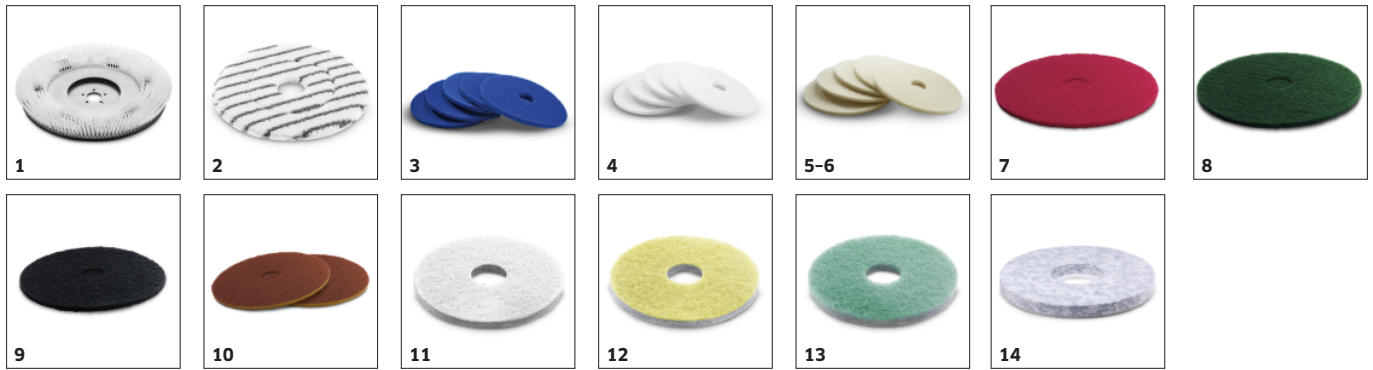

ZUBEHÖR VON BDS 43/ORBITAL C SPRAY

1.291-253.0

	Bestell-Nr.	Beschreibung	
SCHEIBENBÜRSTEN			
Scheibenbürste Orbital	1 6.370-268.0	Standard-Scheibenbürste zur regelmäßigen Unterhaltsreinigung.	☐
SCHEIBENPADS / PADTREIBTELLER			
Mikrofaserpads			
Mikrofaserpad, weiß, 430 mm	2 6.371-346.0	Mikrofaser-Scheibenpad zur zuverlässigen und schonenden Entfernung von Grauschleier. Besonders für Feinsteinzeugfliesen geeignet.	☐
Pads			
Pad, weich, blau, 432 mm	3 6.369-471.0	5 Pads, weich, blau. 432 mm Durchmesser. Zur Reinigung aller Böden.	☐
Pad, sehr weich, weiß, 432 mm	4 6.369-469.0	Weiches, schleifmittelfreies Pad zum Polieren für höchsten Glanz.	☐
Pad, weich, natur, 432 mm	5 6.371-149.0	Das weiche, beige Naturhaar-Scheibenpad ist ideal zur Reinigung und zum Hochglanzpolieren geeignet.	☐
Pad, weich, beige, 432 mm	6 6.371-081.0	Beigefarbenes Pad zum Ultra-Highspeed-Polieren und Cleanern.	☐
Pad, mittelweich, rot, 432 mm	7 6.369-470.0	Rotes, Standard-Scheibenpad zur regelmäßigen Unterhaltsreinigung.	☐
Pad, mittelhart, grün, 432 mm	8 6.369-472.0	Grünes, abrasives Walzenpad zur Grundreinigung sowie zur Entfernung stark haftender Verschmutzungen.	☐
Pad, hart, schwarz, 432 mm	9 6.369-473.0	Schwarzes, sehr abrasives Scheibenpad zur Grundreinigung unempfindlicher Bodenbeläge mit besonders stark haftenden Verschmutzungen.	☐
Pad, hart, braun, 432 mm	10 6.371-344.0	Sehr abrasives Scheibenpad zur chemielosen Pflegefilmsanierung und Entschichtung.	☐
Diamantpads			
Diamantpad, grob, weiß, 432 mm	11 6.371-256.0	Weißes, grobes Diamant-Scheibenpad für Hartbodenbeläge. Entfernt kleine Kratzer und schafft eine saubere, gleichmäßig matte Grundlage zur Weiterbehandlung mit gelbem Diamant-Scheibenpad.	☐
Diamantpad, mittel, gelb, 432 mm	12 6.371-257.0	Gelbes Diamant-Scheibenpad zur Aufbereitung und Pflege von Hartbodenbelägen. Für eine seidenmatte Oberfläche, die mit dem grünen Diamant-Scheibenpad weiter poliert werden kann.	☐
Diamantpad, fein, grün, 432 mm	13 6.371-238.0	Grünes, feines Diamant-Scheibenpad zum Polieren polierfähiger Bodenbeläge. Ermöglicht hochglänzende Oberflächen und ist darüber hinaus zur Kristallisation einsetzbar.	☐
Melaminpads			
Melaminpad, 430 mm Orbital	14 6.371-345.0	Weißes Scheibenpad aus Melamin zur Zwischen- und Grundreinigung mikroporöser Oberflächen wie auf Feinsteinzeug und anderen Hartbödenbelägen. Auch zur Grauschleierentfernung einsetzbar.	☐

■ Im Lieferumfang enthalten. □ Mögliches Zubehör.