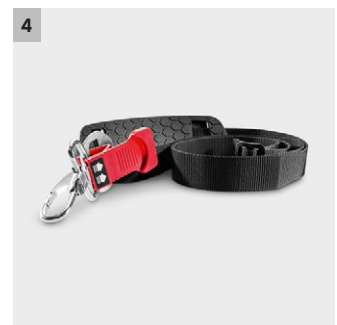

LB 930/36 Bp

Laub und sonstige Verunreinigungen schnell, gründlich und vor allem auch leise zu entfernen, ist die Domäne unseres Akku-Laubbläfers LB 930/36 Bp. Dabei arbeitet er völlig emissionsfrei.

1 Metallschaber

4 Komfortabler Schultergurt

- Ermöglicht komfortable, bequeme Arbeitsposition für ermüdungsfreies Arbeiten.
- Ausbalancierte Konstruktion.

LB 930/36 Bp

- Bürstenloser Motor
- Stufenlose Drehzahlregulierung und Turbo-Knopf
- Hochgeschwindigkeitsdüse zur Steigerung der Blaskraft

Ausstattung

Standarddüse mit Metallschaber	■
Hochgeschwindigkeitsdüse	■
Schultergurt	■
■ Im Lieferumfang enthalten.	

LB 930/36 BP 1.042-507.0

		Bestell-Nr.				Preis	Beschreibung	
Gerätezubehör								
Schultergurt universal	1	2.042-016.0					Ergonomischer und komfortabler, universell einsetzbarer Schultergurt. Für langes, ermüdungsfreies Arbeiten mit beispielsweise Laubbläser, Rasentrimmer oder Multi-Tool von Kärcher.	■