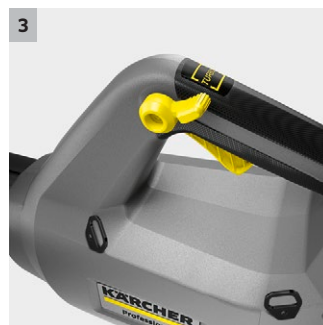

LB 930/36 Bp

Laub und sonstige Verunreinigungen schnell, gründlich und vor allem auch leise zu entfernen, ist die Domäne unseres Akku-Laubbläfers LB 930/36 Bp. Dabei arbeitet er völlig emissionsfrei.

1 Metallschaber

- Beseitigung klebriger Rückstände und Verschmutzungen.
- Schützt das Blasrohrende vor Beschädigungen.

2 Hochgeschwindigkeitsdüse

- Konzentriert die Blasleistung auf einen kleineren Bereich.
- Löst souverän auch feuchtes Laub und Schmutz.

4 Komfortabler Schultergurt

- Ermöglicht komfortable, bequeme Arbeitsposition für ermüdungsfreies Arbeiten.
- Ausbalancierte Konstruktion.

LB 930/36 Bp

- Bürstenloser Motor
- Stufenlose Drehzahlregulierung und Turbo-Knopf
- Hochgeschwindigkeitsdüse zur Steigerung der Blaskraft

Ausstattung

Standarddüse mit Metallschaber	■
Hochgeschwindigkeitsdüse	■
Schultergurt	■
■ Im Lieferumfang enthalten.	

LB 930/36 BP 1.042-507.0

		Bestell-Nr.				Preis	Beschreibung	
Gerätezubehör								
Schultergurt universal	1	2.042-016.0					Ergonomischer und komfortabler, universell einsetzbarer Schultergurt. Für langes, ermüdungsfreies Arbeiten mit beispielsweise Laubbläser, Rasentrimmer oder Multi-Tool von Kärcher.	■