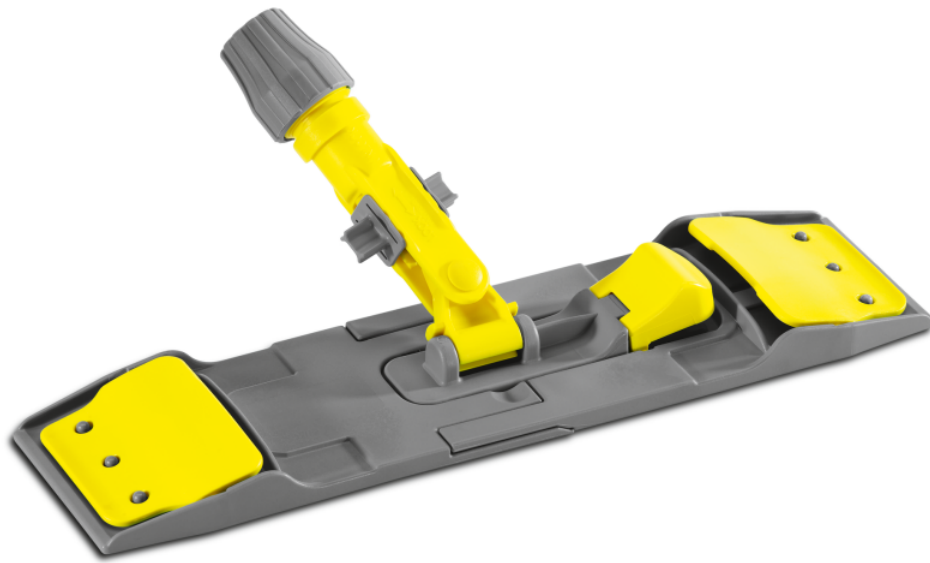

MOPPHALTER LASCHEN 40 CM

Zur einfachen und schnellen Anwendung: Hochwertiger, 40 cm breiter Laschenhalter mit Blocksystem und 360°-Rotation.

Bestell-Nr.

6.999-098.0

Technische Daten

| | | |
|---------------------|-------|----------------|
| Programm | | CLASSIC |
| Material | | PA / Glasfaser |
| Menge | Stück | 1 |
| Verpackungseinheit | Stück | 10 |
| Gewicht pro Produkt | kg | 0,6 |
| Abmessungen (L × B) | cm | 40 × 11 |

Eigenschaften

- Aus recyclebarem Polypropylen, rostfrei und langlebig
- Zeitsparender Halterverschluss mit Pedalknopf
- Schnelle und einfache Reinigung des Halters
- Zur Reinigung vertikaler und horizontaler Flächen geeignet
- Rückenschonendes Einhängesystem für Reinigungsbezüge
- Kompatibel mit allen Stielen mit einem Lochdurchmesser von 18 bis 23 mm
- Mit um 360° drehbarem Gelenk für flexibles Reinigen