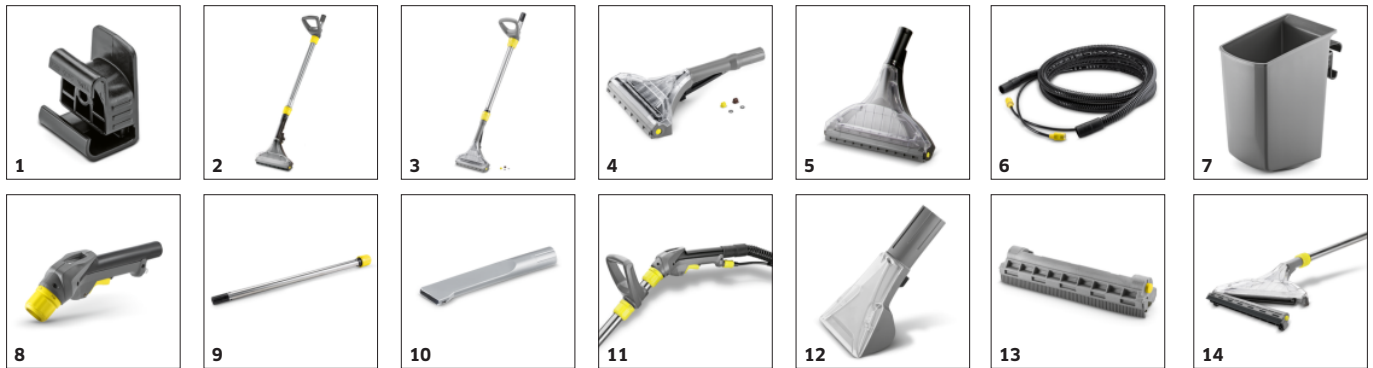

ZUBEHÖR VON PUZZI 30/4

1.101-120.0

		Bestell-Nr.	Beschreibung	
SONSTIGES ZUBEHÖR SCHEUERSAUGMASCHINEN				
Zubehör Home-Base				
Adapter Home-Base	1	5.035-488.0	Befestigungsvorrichtung für verschiedene Haken und Clips an der Maschine.	■
WASCHSAUGER				
Bodendüsen				
Teppichbodenreinigungs-Set mit Bodendüse 350 mm für Puzzi	2	4.130-011.0	Komfortables Teppichbodenreinigungsset für Puzzi-Waschsauger von Kärcher. Das Set besteht aus einer flexiblen Bodendüse (350 mm), einem Sprüh-/Saugrohr sowie einem D-Handgriff.	■
Teppichbodenreinigungs-Set mit Bodendüse 240 mm für Puzzi	3	4.130-007.0	Komfortables Teppichbodenreinigungsset für Puzzi-Waschsauger von Kärcher. Das Set besteht aus einer flexiblen Bodendüse (240 mm), einem Sprüh-/Saugrohr sowie einem D-Handgriff.	□
Flexible Bodendüse 240 mm Puzzi	4	4.130-008.0	Bodendüse mit flexiblem Saugbalken und transparentem Sichtfeld zur optimalen Reinigung von Teppichböden mit dem Puzzi-Waschsauger von Kärcher. Breite: 240 mm.	□
Flexible Bodendüse 350 mm Puzzi	5	4.130-009.0	Bodendüse mit flexiblem Saugbalken und transparentem Sichtfeld zur optimalen Reinigung von Teppichböden mit dem Waschsauger Puzzi von Kärcher. Breite: 350 mm.	□
Sprüh-/Saugschläuche				
Sprüh-/Saugschlauch 4,0 m Puzzi 30/4	6	6.394-874.0	Sprüh-/Saugschlauch mit Gewinde und 4 m Länge. Geeignet für den Waschsauger Puzzi 30/4 von Kärcher.	■
Sonstiges				
Behälter Reinigungsmittel, komplett	7	4.070-006.0	Set bestehend aus Behälter für Reinigungsmittel und Adapter Home-Base. Zur Anbringung an Home-Base-Schiene.	■
Handgriff Puzzi	8	4.130-000.0	Modular einsetzbarer Handgriff für die Boden-, Polster- und Fugendüse. Mit integriertem Sichtfenster zur Kontrolle der aufgesaugten Schmutzflotte. Anschlüsse für Sprüh- und Saugschlauch.	■
Sprüh-/Saugrohr Puzzi, Länge 0,775 m	9	4.025-004.0	Sprüh-/Saugrohr mit 775 mm Länge für Puzzi-Waschsauger von Kärcher. Das Rohr eignet sich auch ideal zur Verlängerung des bestehenden Sprüh-/Saugrohrs.	□
Fugendüse	10	4.130-010.0	Fugendüse für Sprühextraktionsgeräte.	□
D-Handgriff für Sprüh-/Saugrohr Puzzi	11	4.321-001.0	Ideal geeignet zur komfortablen Reinigung von Teppichböden: D-Handgriff zur Befestigung am Sprüh-/Saugrohr von Puzzi-Waschsaugern von Kärcher.	□
Handdüsen				
Polsterdüse zum einstecken in Handgriff für Puzzi	12	4.130-001.0	Kompakte, 110 mm breite Polsterdüse zum Einstecken in den Standardhandgriff 4.130-000.0 aus der Puzzi-Reihe.	□
Hartflächenadapter				
Hartflächenadapter 240 mm	13	4.762-014.0	Hartflächenadapter für Bodendüse 240 mm.	□
Hartflächenadapter 350 mm	14	4.762-017.0	Hartflächenadapter für Bodendüse 350 mm.	□

■ Im Lieferumfang enthalten. □ Mögliches Zubehör.