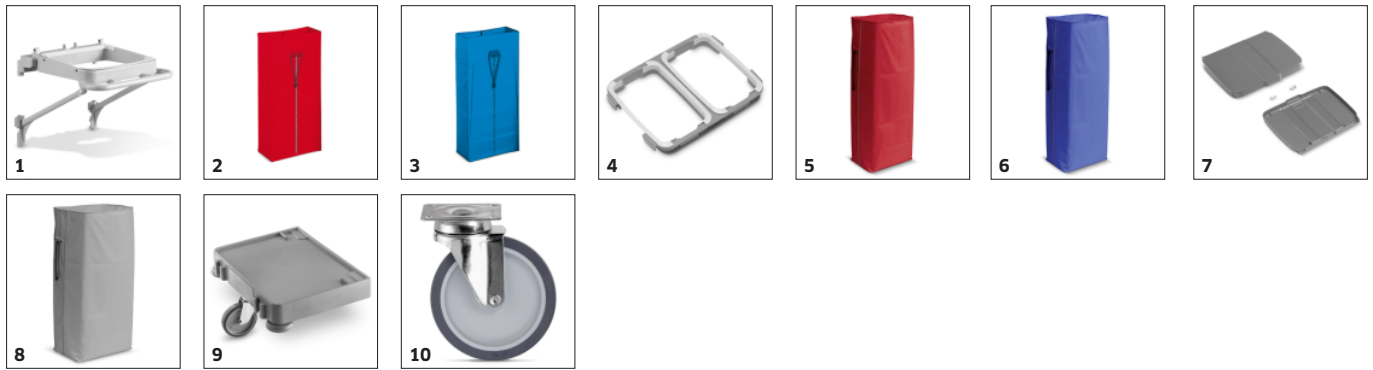

Beste Ergonomie

- Sehr einfach und rückschonend im Stehen bedienbar.
- Komfortabler Zugriff auf Müllbeutel und Utensilien.

Hohe Qualität

- Hochwertige, rostfreie Materialien und sehr robuste Bauweise.

Hygienische Eigenreinigung

- Glatte Oberflächen erleichtern bei Bedarf die Eigenreinigung.

ZUBEHÖR VON TROLLEY HOTEL CLASSIC I 6.999-221.0

	Bestell-Nr.	Beschreibung	
REINIGUNGSWAGEN, TRANSPORTWAGEN & FAHREIMERSYSTEME			
Entsorgung			
Halter Sack klappbar	1	6.999-261.0	Klappbarer Müllsackhalter aus Polypropylen für 120-Liter-Müllsäcke. Geeignet für Trolley Classic III und V, sowie für die Trolleys Hotel Classic von Kärcher. ■
Müllsack mit Reißverschluss rot 120 l	2	6.999-160.0	Abfallsack aus Kunststoff. Anwendbar für Clean Liner Classic Trolleys. □
Müllsack mit Reißverschluss blau 120 l	3	6.999-161.0	
Adapter 2x70 l für 120 l Sackhalter	4	6.999-292.0	Abnehmbare Trennung zum Teilen des 120-Liter-Müllsackhalters in 2 Hälften. Geeignet für Trolleys der Reihen Classic und Clean Liner Classic I-IV von Kärcher sowie alle Hotel-Trolleys. □
Muellsack mit Reißverschluss 70 l rot	5	6.999-293.0	Roter Müllsack mit Reißverschluss. Volumen 70 Liter. Geeignet für alle Trolleys von Kärcher. □
Muellsack mit Reißverschluss 70 l blau	6	6.999-294.0	Blauer Müllsack mit Reißverschluss. Volumen 70 Liter. Geeignet für alle Trolleys von Kärcher. □
Deckel fuer 120L Sackhalter grau	7	6.999-295.0	Grauer Deckel aus Polypropylen für Sackhalter für Müllsäcke mit 120 l Volumen. □
Muellsack mit Reißverschluss 120 l grau	8	6.999-297.0	Grauer Müllsack mit Reißverschluss. Volumen 120 Liter. Geeignet für alle Trolleys von Kärcher. □
Aufbewahrung			
Sackhalterplatte mit Rad 25mm	9	6.999-248.0	Sackhalterplatte aus Polypropylen mit Rad (25 mm). Maße: 53 × 28 × 7 cm. ■
Räder			
Lenkrolle	10	6.999-263.0	Lenkrad mit Platte und 125 mm Durchmesser. Maße: 38 × 13,5 × 12,5 cm. ■