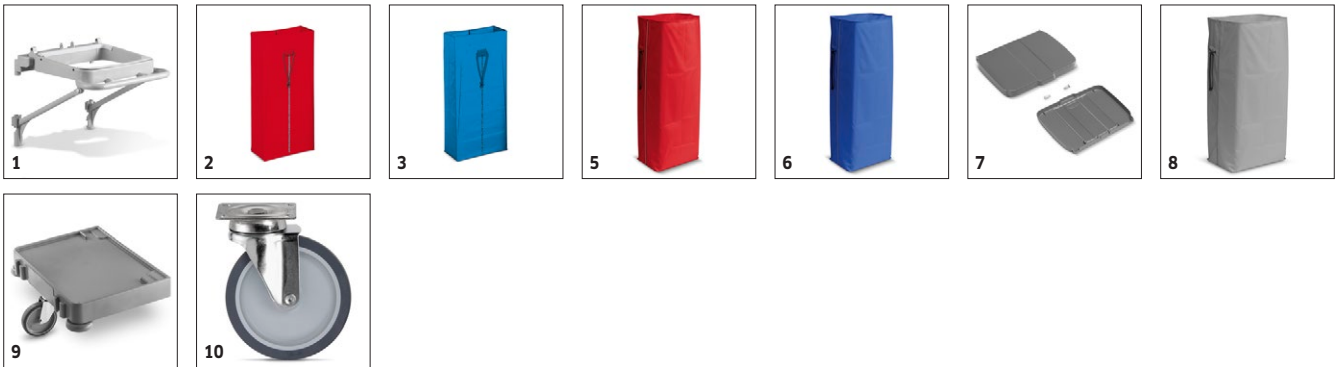

TROLLEY HOTEL CLASSIC III

6.999-223.0

KÄRCHER

		Bestell-Nr.					Preis	Beschreibung	
Entsorgung									
Halter Sack klappbar	1	6.999-261.0						Klappbarer Müllsackhalter aus Polypropylen für 120-Liter-Müllsäcke. Geeignet für Trolley Classic III und V, sowie für die Trolleys Hotel Classic von Kärcher.	■
Müllsack mit Reißverschluss rot 120 l	2	6.999-160.0						Abfallsack aus Kunststoff. Anwendbar für Clean Liner Classic Trolleys.	□
Müllsack mit Reißverschluss blau 120 l	3	6.999-161.0							□
Adapter 2x70 l für 120 l Sackhalter	4	6.999-292.0						Abnehmbare Trennung zum Teilen des 120-Liter-Müllsackhalters in 2 Hälften. Geeignet für Trolleys der Reihen Classic und Clean Liner Classic I-IV von Kärcher sowie alle Hotel-Trolleys.	□
Muellsack mit Reißverschluss 70 l rot	5	6.999-293.0						Roter Müllsack mit Reißverschluss. Volumen 70 Liter. Geeignet für alle Trolleys von Kärcher.	□
Muellsack mit Reißverschluss 70 l blau	6	6.999-294.0						Blauer Müllsack mit Reißverschluss. Volumen 70 Liter. Geeignet für alle Trolleys von Kärcher.	□
Deckel fuer 120L Sackhalter grau	7	6.999-295.0						Grauer Deckel aus Polypropylen für Sackhalter für Müllsäcke mit 120 l Volumen.	□
Muellsack mit Reißverschluss 120 l grau	8	6.999-297.0						Grauer Müllsack mit Reißverschluss. Volumen 120 Liter. Geeignet für alle Trolleys von Kärcher.	□
Aufbewahrung									
Sackhalterplatte mit Rad 25mm	9	6.999-248.0						Sackhalterplatte aus Polypropylen mit Rad (25 mm). Maße: 53 x 28 x 7 cm.	■
Räder									
Lenkrolle	10	6.999-263.0						Lenkrad mit Platte und 125 mm Durchmesser. Maße: 38 x 13,5 x 12,5 cm.	■

■ Im Lieferumfang enthalten. □ Mögliches Zubehör.